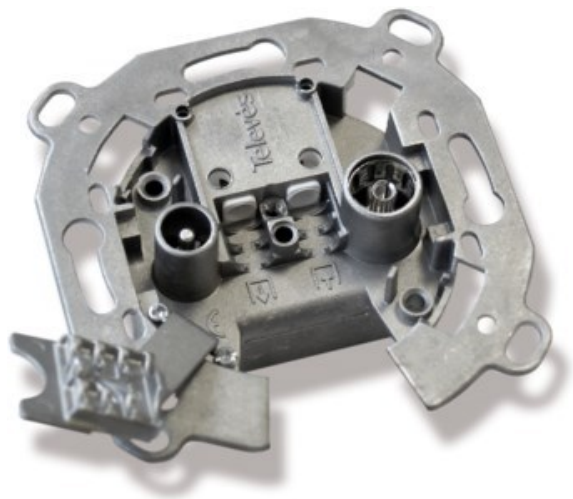

Michael Schießl

Kompetent. Sympathisch. Nah.

Unsere persönliche Empfehlung für Sie:

Televes UD2410ST Durchgangsdose

Artikelnummer 4572

Produkt-Highlights

- Innenleiter steckbar
- Für Innenleiter 0,65 mm bis 1,1 mm geeignet
- Sehr kleines Gehäuse
- Abgerundete Kanten an der Kabeleinführung
- Breitbandig 4-2400 MHz
- RK-tauglich
- DC-Durchlass
- UNI-Cable tauglich