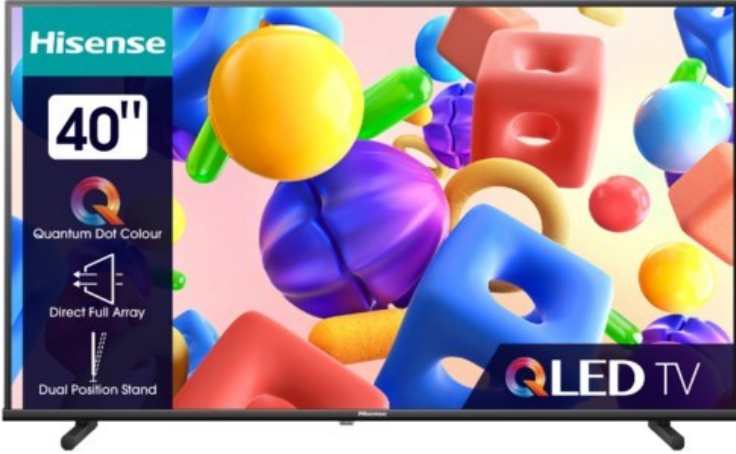

Michael Schießl

Kompetent. Sympathisch. Nah.

Unsere persönliche Empfehlung für Sie:

Hisense 40A5NQ

Artikelnummer 18672

Produkt-Highlights

- Full-HD QLED-TV mit Direct Full Array Technologie
- HDR10 & HLG
- Personalisierbare VIDAA U6 Smart TV Benutzeroberfläche
- Content Share
- VIDAA (Mobile App für Android / iOS)
- Game Mode
- Alexa kompatibel
- Duale Positionierung dank neigbarer Standfüße
- DVB-T2/-C/-S2 Triple Tuner, 2x HDMI, 2x USB, 1x USB-C, CI+, A/V-Eingang (Composite), Digitaler Audio-Ausgang (S/PDIF), LAN, WLAN integriert

Bildeigenschaften

- Auflösung: Full HD
- Hintergrundbeleuchtung: Full-LED
- HDR Wiedergabe

Ausstattung & Technik

- Bildschirmdiagonale: 100 cm
- Bildschirmdiagonale: 40"

- max. Auflösung (Horizontal): 1920
- max. Auflösung (Vertikal): 1080
- QLED-Technik
- WLAN Ausstattung: WLAN integriert