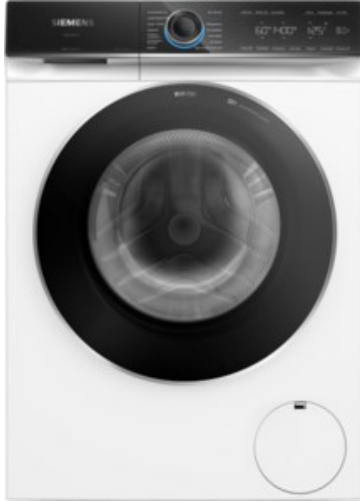

Michael Schießl

Kompetent. Sympathisch. Nah.

Unsere persönliche Empfehlung für Sie:

Siemens WG44B20G0 | weiss

Artikelnummer 17743

Produkt-Highlights

- **speedPack XL** – Programme beschleunigen, die Dauer einstellen oder in nur 15 Min. waschen.
- Bedienen Sie Ihre Waschmaschine von wo Sie wollen, wann Sie wollen - **mit der Home Connect App (Android und iOS)**.
- **Beste Energie-Effizienzklasse A** – unsere energieeffizienteste Waschmaschine.
- **smartFinish** – Glättet sämtliche Knitterfalten für weniger Zeit am Bügelbrett.
- **Mini load** - Wasche Einzelteile und kleine Wäscheposten schnell und effizient.

- gewichteter Energieverbrauch pro 100 Betriebszyklen: 40 kWh

Ausstattung & Technik

- Fassungsvermögen Wäsche: 9 kg
- U/Min. in der max. Schleuderstufe: 1400 Upm
- Trommel-Ausführung: Edelstahl-Trommel, Schontrommel
- Restzeitanzeige
- Handwasch-Programm für Wolle

Gehäuseeigenschaften

- Höhe: 84,50 cm
- Breite: 59,80 cm

- Tiefe: 59 cm
- Gewicht: 82,60 kg
- Breite mit Verpackung: 64 cm
- Höhe mit Verpackung: 87,50 cm
- Tiefe mit Verpackung: 67,50 cm
- Gewicht mit Verpackung: 83,60 kg
- Farbe: weiß