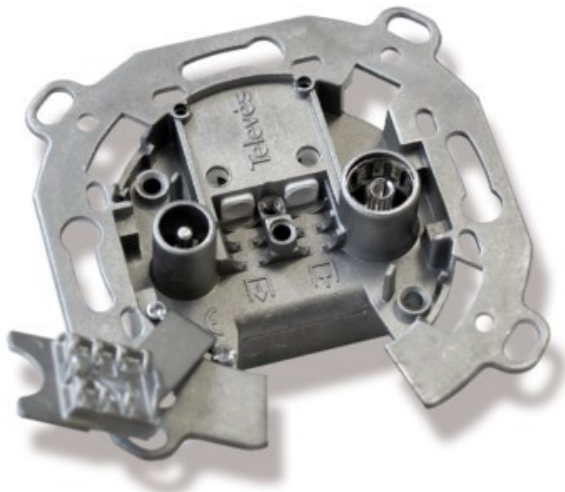

Michael Schießl

Kompetent. Sympathisch. Nah.

Unsere persönliche Empfehlung für Sie:

Televes UD2410ST Durchgangsdose

Artikelnummer 4572

Produkt-Highlights

- Innenleiter steckbar
- Für Innenleiter 0,65 mm bis 1,1 mm geeignet
- Sehr kleines Gehäuse
- Abgerundete Kanten an der Kabeleinführung
- Breitbandig 4-2400 MHz
- RK-tauglich
- DC-Durchlass
- UNI-Cable tauglich