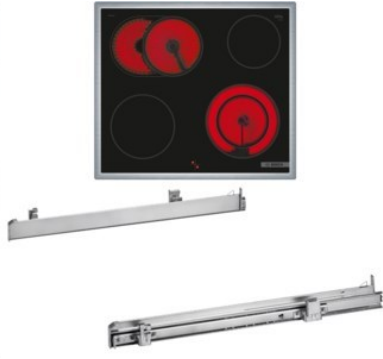

### Produkt-Highlights

- **Weißer LCD-Display-Steuerung:** einfach zu bedienen durch direkten Zugriff auf Zusatzfunktionen, Temperaturempfehlung und Temperaturanzeige
- **3D-Heißluft:** gleichmäßige Hitze für perfekte Ergebnisse auf bis zu drei Ebenen
- **Versenknebel:** für eine leicht zu reinigende Front und ein elegantes Design
- **Pyrolyse-Selbstreinigung:** Reinigt den Backofen automatisch. Du entfernst nur noch die Asche
- **Bedienfeld am Herd:** Einfache Bedienung des Kochfeldes durch die Bedienelemente des Herdes
- **Bräterzone:** extra zuschaltbare Kochzone für großes Bratgeschirr wie Bräter und Fischtöpfe
- **Die 21 cm Kochzone:** erweiterbare Kochzone
- **Umlaufender Rahmen:** der flache, umlaufende Edelstahlrahmen ist ideal für die Einpassung in einen vorhandenen Arbeitsplattenausschnitt geeignet
- Inkl. HEZ538000: 1-fach Teleskopauszug, ebenenunabhängig

### Produkttyp

- Produkttyp: Einbaugeräte Set
- Kombinationsart: Einbauherd + Glaskeramikfeld

### Gehäuseeigenschaften

- versenkbarer Schalter
- Breite (Kochfeld): 58,30 cm

- Höhe (Kochfeld): 4,30 cm
- Tiefe (Kochfeld): 51,30 cm
- Gewicht (Kochfeld): 7,46 kg
- Breite (Backofen): 59,40 cm
- Höhe (Backofen): 59,50 cm
- Tiefe (Backofen): 54,80 cm
- Gewicht (Backofen): 36 kg
- Farbe: schwarz