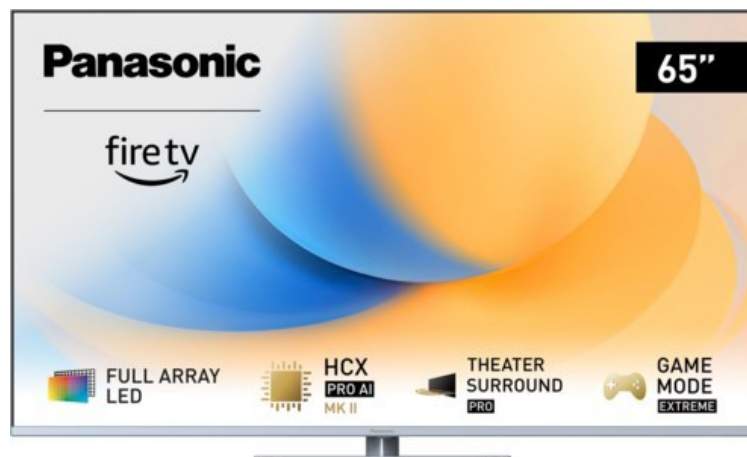

Michael Schießl

Kompetent. Sympathisch. Nah.

Unsere persönliche Empfehlung für Sie:

Panasonic TV-65W93AE6 | silber

Artikelnummer 18610

Produkt-Highlights

- Full-Array-LED-Hintergrundbeleuchtung mit Dimmung - Hoher Kontrast und Helligkeit, tiefes Schwarz
- HCX PRO AI Processor MK II - Hervorragende Bild- und Tonqualität dank KI-Optimierung und 144 Hz
- Theater Surround Pro - Premium-Heimkino-Sounderlebnis mit verschiedenen Klangmodi und Dolby Atmos®
- Game Mode Extreme - Perfektes Spielerlebnis mit Game Control Board, reduzierter Reaktionszeit, HDMI2.1 VRR/HFR/ALLM
- Multi HDR Ultimate - Unterstützt alle wichtigen HDR-Formate wie Dolby Vision IQ und HDR10+ Adaptive
- Panasonic Premium Fire TV - Intuitive Bedienbarkeit mit personalisierter Bedienung und Empfehlungen für Inhalte

Produkttyp

- Technologie: LCD

Energieeffizienz / Verbrauchswerte

- Energy Label Version: 2019/2013
- Energieeffizienzklasse: G
- Energieeffizienzspektrum: Spektrum [A bis G]
- Energieverbrauch (kWh/1.000h): 112 kWh/1000h
- Energieverbrauch (HDR-Wiedergabe) (kWh/1.000h): 232 kWh/1000h
- Energieeffizienzklasse (HDR-Wiedergabe): G

Bildeigenschaften

- Auflösung: Ultra HD (4K)
- Hintergrundbeleuchtung: LED

Ausstattung & Technik

- Bildschirmdiagonale: 164 cm
- Bildschirmdiagonale: 65"
- max. Auflösung (Horizontal): 3840

- max. Auflösung (Vertikal): 2160
- Bildfrequenz: 120 Hz
- WLAN Ausstattung: WLAN integriert