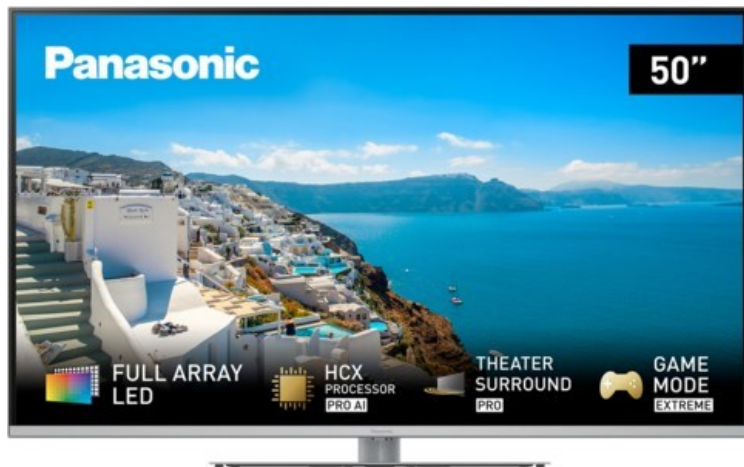

Michael Schießl

Kompetent. Sympathisch. Nah.

Unsere persönliche Empfehlung für Sie:

Panasonic TX-50MXT966

Artikelnummer 17955

Produkt-Highlights

- 3.840 x 2.160 4K Ultra-HD Full Array LED-TV mit Backlight Dimming
- Multi HDR Ultimate (Dolby Vision IQ, HDR10+ Adaptive)
- Filmmaker Mode mit intelligentem Sensor
- HCX PRO AI Processor
- Smart TV mit Zugriff auf Apps & Online-Dienste
- Amazon Alexa integriert
- Theater Surround Pro & Dolby Atmos Sound
- Game Mode Extreme, Game Control Board, AMD FreeSync Premium, ALLM, VRR und HFR
- DVB-T2 /-C /-S2 / SATIP / DVB-IP Penta Tuner (Twin), 4x HDMI (HDMI 2.1, eARC auf HDMI 2), 3x USB, 2x CI+, Digitaler Audio-Ausgang (optisch), LAN, WLAN & Bluetooth integriert

Bildeigenschaften

- Auflösung: Ultra HD (4K)
- Hintergrundbeleuchtung: Full-LED

Ausstattung & Technik

- Bildschirmdiagonale: 126 cm
- Bildschirmdiagonale: 50"
- max. Auflösung (Horizontal): 3840

- max. Auflösung (Vertikal): 2160
- WLAN Ausstattung: WLAN integriert