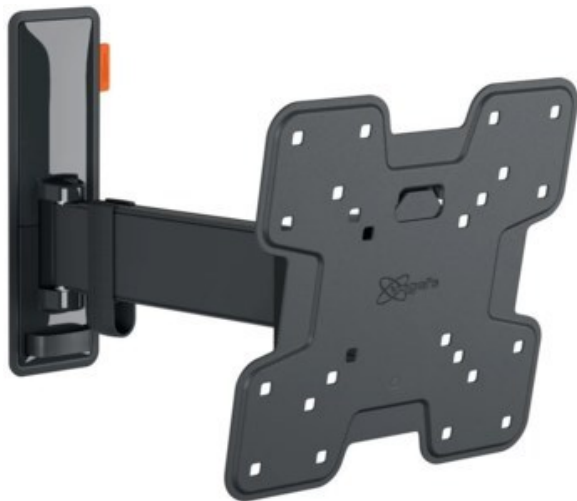

Michael Schießl

Kompetent. Sympathisch. Nah.

Unsere persönliche Empfehlung für Sie:

Vogels TVM 3225 Full-Motion (19-43") | schwarz

Artikelnummer 16629

Produkt-Highlights

- Vollbewegliche TV-Wandhalterung für 19-43" Flachbildfernseher
- VESA-Standard: 75mm x 75mm bis 200mm x 200mm
- Drehbar um bis zu 120°
- Neigbar um bis zu 20°
- Bis zu 15 kg (max.) Tragkraft
- Sanfte OneFinger-Bewegung
- Inklusive Kabelklemme: Führen Sie Ihre Kabel vom Fernseher zur Wand
- Konzipiert für den intensiven Gebrauch