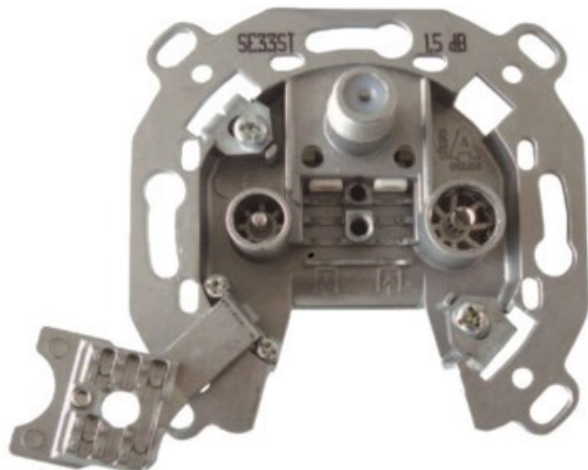

Michael Schießl

Kompetent. Sympathisch. Nah.

Unsere persönliche Empfehlung für Sie:

Televes 3-fach Stichleitungsdose

Artikelnummer 3705

Produkt-Highlights

- Innenleiter steckbar - sehr schnelle Montage
- Für Innenleiter 0,65 mm bis 1,1 mm geeignet
- Sehr kleines Gehäuse
- Abgerundete Kanten an der Kabeleinführung
- Breitbandig 4-2400 MHz
- Rückkanaltauglich
- DC-Durchlass (IEC-Buchse/F-Anschluss)
- UNI-Cable tauglich