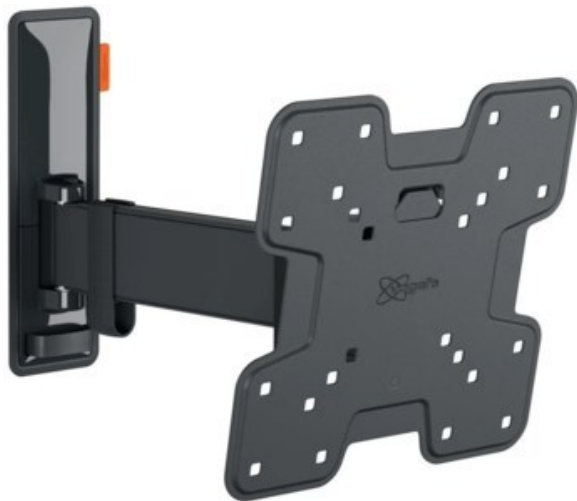

## Vogels TVM 3225 Full-Motion (19-43") | schwarz

Artikelnummer 16629

### Produkt-Highlights

- Vollbewegliche TV-Wandhalterung für 19-43" Flachbildfernseher
- VESA-Standard: 75mm x 75mm bis 200mm x 200mm
- Drehbar um bis zu 120°
- Neigbar um bis zu 20°
- Bis zu 15 kg (max.) Tragkraft
- Sanfte OneFinger-Bewegung
- Inklusive Kabelklemme: Führen Sie Ihre Kabel vom Fernseher zur Wand
- Konzipiert für den intensiven Gebrauch