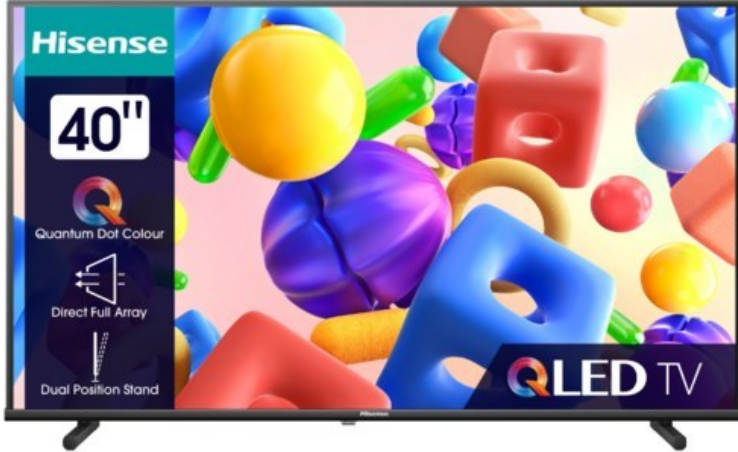

Michael Schießl

Kompetent. Sympathisch. Nah.

Unsere persönliche Empfehlung für Sie:

Hisense 40A5NQ

Artikelnummer 18672

Produkt-Highlights

- Full-HD QLED-TV mit Direct Full Array Technologie
- HDR10 & HLG
- Personalisierbare VIDAA U6 Smart TV Benutzeroberfläche
- Content Share
- VIDAA (Mobile App für Android / iOS)
- Game Mode
- Alexa kompatibel
- Duale Positionierung dank neigbarer Standfüße
- DVB-T2/-C/-S2 Triple Tuner, 2x HDMI, 2x USB, 1x USB-C, CI+, A/V-Eingang (Composite), Digitaler Audio-Ausgang (S/PDIF), LAN, WLAN integriert

Bildeigenschaften

- Auflösung: Full HD
- Hintergrundbeleuchtung: Full-LED
- HDR Wiedergabe

Ausstattung & Technik

- Bildschirmdiagonale: 100 cm
- Bildschirmdiagonale: 40"

- max. Auflösung (Horizontal): 1920
- max. Auflösung (Vertikal): 1080
- QLED-Technik
- WLAN Ausstattung: WLAN integriert