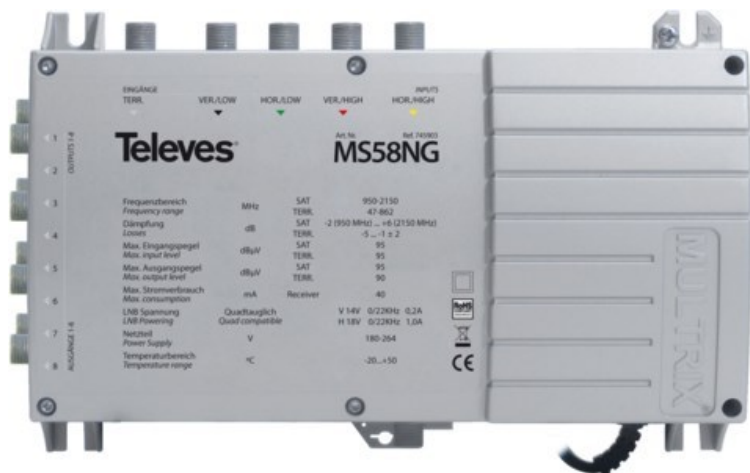

## Televes 5 in 8 Guss-Multischalter MULTRIX

Artikelnummer 3707

### Produkt-Highlights

- QUAD-tauglicher Multischalter
- 5 Eingänge (1x Terrestrisch und 4 Polaritäten eines Satelliten)
- 8 TN-Ausgängen und mit integriertem Netzteil (Einzelmultischalter)
- LNB Speisung durch das integrierte Netzteil
- Kompatibel zu Quad LNB
- Kompatibel mit anderen Multischalterfamilien von Televes
- Wand- oder Hutschiennenmontage
- Kurzschlussfest

### Gehäuseeigenschaften

- Breite: 20,40 cm
- Höhe: 13 cm
- Tiefe: 5,70 cm