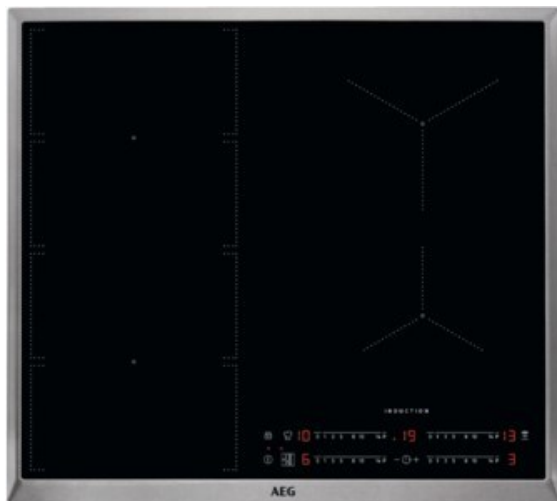

## AEG IKS6447CXB | edelstahl

Artikelnummer 15912

### Produkt-Highlights

- FlexiBridge
- MaxiSensePlus
- PowerSlide-Funktion
- Direct Control,
- Hob<sup>2</sup>Hood-Funktion
- Edelstahlrahmen
- SlimFit Design

### Ausstattung & Technik

- Turbo-Stufe
- Topferkennungssensor für jede Kochzone
- Restwärmeanzeige:  
Restwärmeanzeige für jede Kochzone

- Anschlusswert: 7,35 kW

### Gehäuseeigenschaften

- Breite: 57,60 cm
- Tiefe: 51,60 cm
- Farbe: edelstahl