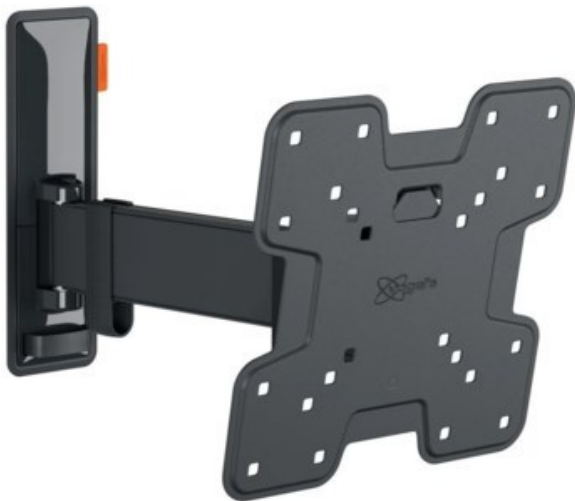

Michael Schießl

Kompetent. Sympathisch. Nah.

Unsere persönliche Empfehlung für Sie:

Vogels TVM 3225 Full-Motion (19-43") | schwarz

Artikelnummer 16629

Produkt-Highlights

- Vollbewegliche TV-Wandhalterung für 19-43" Flachbildfernseher
- VESA-Standard: 75mm x 75mm bis 200mm x 200mm
- Drehbar um bis zu 120°
- Neigbar um bis zu 20°
- Bis zu 15 kg (max.) Tragkraft
- Sanfte OneFinger-Bewegung
- Inklusive Kabelklemme: Führen Sie Ihre Kabel vom Fernseher zur Wand
- Konzipiert für den intensiven Gebrauch