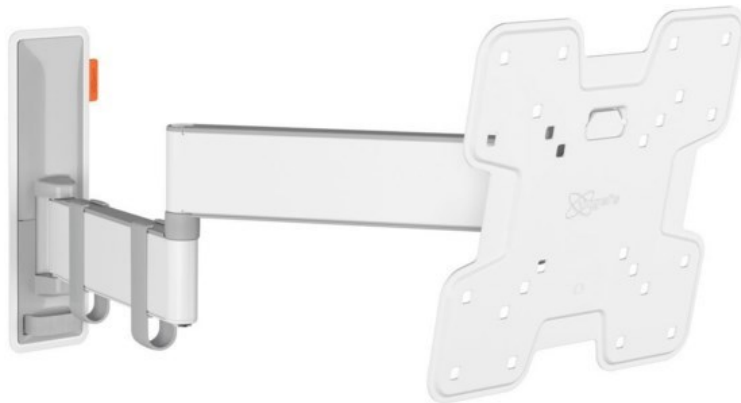

Michael Schießl

Kompetent. Sympathisch. Nah.

Unsere persönliche Empfehlung für Sie:

Vogels TVM 3245 Full-Motion+ (19-43") | weiss

Artikelnummer 16631

Produkt-Highlights

- Vollbewegliche TV-Wandhalterung für 19-43" Flachbildfernseher
- VESA-Standard: 75mm x 75mm bis 200mm x 200mm
- Drehbar um bis zu 180°
- Neigbar um bis zu 20°
- Bis zu 15 kg (max.) Tragkraft
- Sanfte OneFinger-Bewegung
- Inklusive Kabelklemme: Führen Sie Ihre Kabel vom Fernseher zur Wand
- Konzipiert für den intensiven Gebrauch