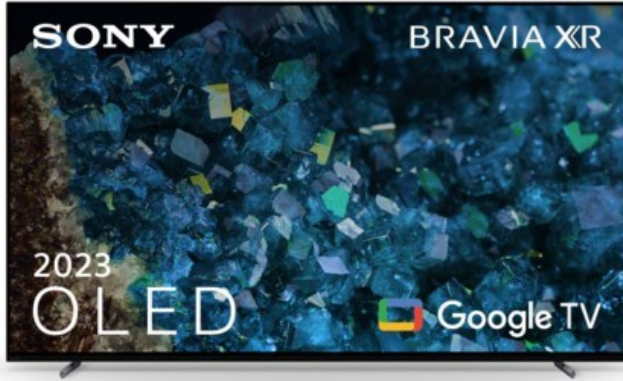

Michael Schießl

Kompetent. Sympathisch. Nah.

Unsere persönliche Empfehlung für Sie:

Sony XR-77A80L | titanschwarz

Artikelnummer 17939

Produkt-Highlights

- 4K OLED-TV mit XR OLED Contrast Pro Technologie
- Cognitive Processor XR, XR 4K Upscaling, XR Triluminos Pro, XR Clear Image
- Dolby Vision, Netflix Calibrated Mode, IMAX Enhanced, HDR10, HLG
- Google TV mit Google Assistant und Zugang zu Mediatheken, YouTube sowie Google Play (Apps, Spiele, uvm.)
- Streaming Service BRAVIA CORE™ integriert
- VoD Services: u.a. Netflix, Amazon Prime Video, Disney+, Apple TV+, MagentaTV, Joyn, DAZN, Sky Ticket uvm
- Chromecast Built-in, Apple AirPlay/Apple HomeKit, kompatibel mit Amazon Alexa, TV SideView™ App für (Android/iOS)
- Acoustic Surface Audio+ & Dolby Atmos
- Gaming-Menü

Bildeigenschaften

- Auflösung: Ultra HD (4K)
- HDR Wiedergabe

Ausstattung & Technik

- Bildschirmdiagonale: 195 cm
- Bildschirmdiagonale: 77"

- max. Auflösung (Horizontal): 3840
- max. Auflösung (Vertikal): 2160
- WLAN Ausstattung: WLAN integriert