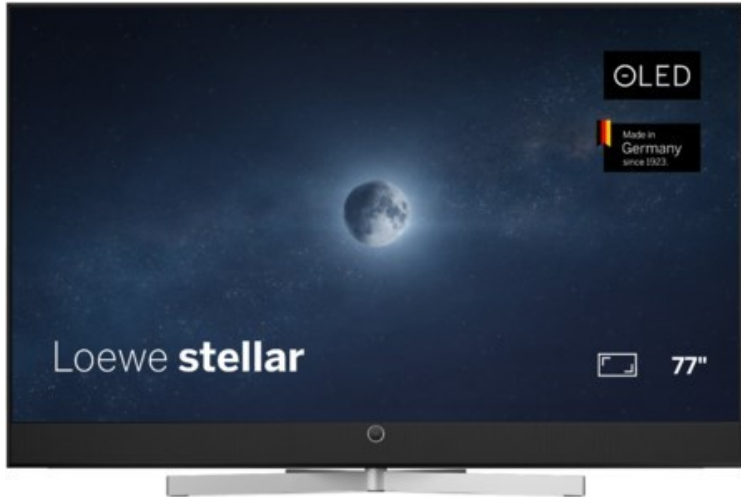

Kompetent. Sympathisch. Nah.

Unsere persönliche Empfehlung für Sie:

Loewe stellar 77 dr+ (ti) | alu black/black

Artikelnummer 19320

Produkt-Highlights

- Ultra HD Open Cell OLED Panel mit Master Black Polarizer
- Loewe dual channel dr+ mit Zweikanal-Chassis, Twin-Triple-Tuner und 1 TB SSD mit Multi-View und Multi-Recording
- Volle Unterstützung von HDMI 2.1 und Ultra HD @ 144 Hz VRR für High-Speed-Gaming
- HDR10+ Adaptive Unterstützung
- Große Auswahl an smarten Streaming-Apps und VOD-Diensten mit Tizen OS
- Leistungsstarke integrierte Soundbar mit 300 Watt und Center-In für hervorragende Klangqualität
- Integrierte ultraflache Wandhalterung, optionaler motorisierter Tisch- oder Bodenstandfuß
- Loewe stellar mini Fernbedienung mit Bluetooth und Sprachsteuerung über Bixby
- Eindrucksvolles Design mit massiven Materialien, Loewe magic.light und magic.motion

Produkttyp

- Technologie: OLED

Energieeffizienz / Verbrauchswerte

- Energy Label Version: 2019/2013
- Energieeffizienzklasse: F
- Energieeffizienzspektrum: Spektrum [A bis G]
- Energieverbrauch (kWh/1.000h): 121 kWh/1000h
- Energieverbrauch (HDR-Wiedergabe) (kWh/1.000h): 144 kWh/1000h
- Energieeffizienzklasse (HDR-Wiedergabe): G

Bildeigenschaften

- Auflösung: Ultra HD (4K)

Ausstattung & Technik

- Bildschirmdiagonale: 195 cm

- Bildschirmdiagonale: 77"

- max. Auflösung (Horizontal): 3840
- max. Auflösung (Vertikal): 2160
- Festplattenrekorder
- WLAN Ausstattung: WLAN integriert