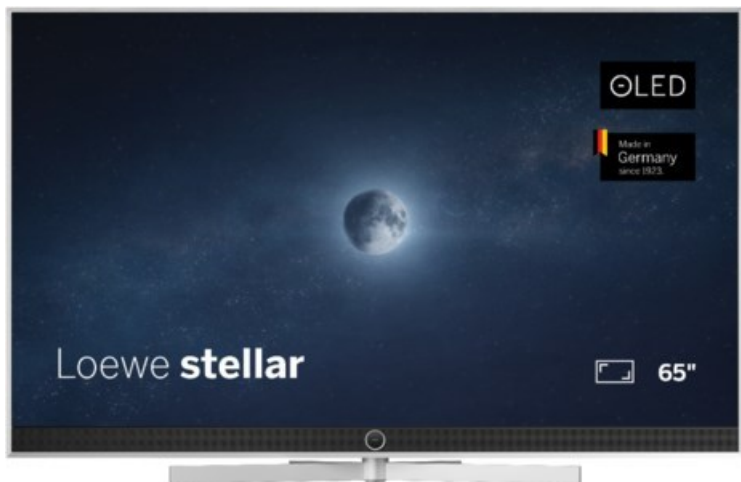

Kompetent. Sympathisch. Nah.

Unsere persönliche Empfehlung für Sie:

Loewe stellar. 65 dr+ | alu brushed/concrete

Artikelnummer 18566

Produkt-Highlights

- Ultra HD OLED Panel mit MLA (Micro Lens Array) & META-Technologie
- Loewe dual channel dr+ mit SSD für Multi-View und Multi-Recording
- Flexible Anschlüsse mit HDMI 2.1 und 144 Hz VRR für schnelles Konsolen-Gaming
- HDR10+ Adaptive Unterstützung
- Super-schnelles und smartes Loewe os mit App-Store und Zugriff eine großen Vielfalt an Video-on-Demand-Diensten für jeden Markt, darunter z.B. Netflix, Disney+, Samsung TV Plus, HD+, Magenta TV und vieles mehr
- 360° Craft-Design mit gebürstetem Alu, echtem Beton und cleveren Konstruktionsdetails
- Dezentos Loewe magic.light und Bodenstandfuß mit magic.motion
- Loewe stellar mini Fernbedienung mit Bluetooth und Sprachsteuerung, inklusive Alexa Skills und Bixby
- Miracast, Apple Airplay und Samsung SmartThings Unterstützung

Produkttyp

- Technologie: OLED

Energieeffizienz / Verbrauchswerte

- Energy Label Version: 2019/2013
- Energieeffizienzklasse: E
- Energieeffizienzspektrum: Spektrum [A bis G]
- Energieverbrauch (kWh/1.000h): 77 kWh/1000h
- Energieverbrauch (HDR-Wiedergabe) (kWh/1.000h): 92 kWh/1000h
- Energieeffizienzklasse (HDR-Wiedergabe): F

Bildeigenschaften

- Auflösung: Ultra HD (4K)

Ausstattung & Technik

- Bildschirmdiagonale: 164 cm
- Bildschirmdiagonale: 65"
- max. Auflösung (Horizontal): 3840
- max. Auflösung (Vertikal): 2160
- Festplattenrekorder
- WLAN Ausstattung: WLAN integriert