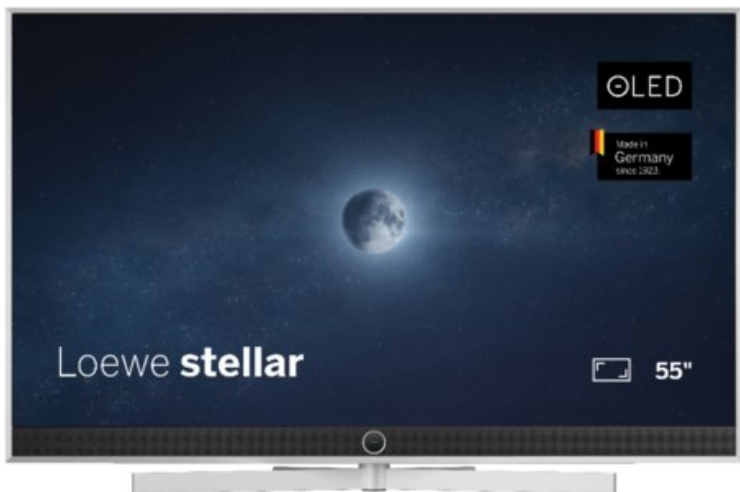

Kompetent. Sympathisch. Nah.

Unsere persönliche Empfehlung für Sie:

Loewe stellar. 55 dr+ | alu brushed/alu

Artikelnummer 18833

Produkt-Highlights

- Ultra HD OLED Panel mit MLA (Micro Lens Array) & META-Technologie
- Loewe dual channel dr+ mit SSD für Multi-View und Multi-Recording
- Flexible Anschlüsse mit HDMI 2.1 und 144 Hz VRR für schnelles Konsolen-Gaming
- HDR10+ Adaptive Unterstützung
- Super-schnelles und smartes Loewe os mit App-Store und Zugriff eine großen Vielfalt an Video-on-Demand-Diensten für jeden Markt, darunter z.B. Netflix, Disney+, Samsung TV Plus, HD+, Magenta TV und vieles mehr
- 360° Craft-Design mit gebürstetem Alu und cleveren Konstruktionsdetails
- Dezentos Loewe magic.light und Bodenstandfuß mit magic.motion
- Loewe stellar mini Fernbedienung mit Bluetooth und Sprachsteuerung, inklusive Alexa Skills und Bixby
- Miracast, Apple Airplay und Samsung SmartThings Unterstützung

Produkttyp

- Technologie: OLED

Energieeffizienz / Verbrauchswerte

- Energy Label Version: 2019/2013
- Energieeffizienzklasse: E
- Energieeffizienzspektrum: Spektrum [A bis G]
- Energieverbrauch (kWh/1.000h): 63 kWh/1000h
- Energieverbrauch (HDR-Wiedergabe) (kWh/1.000h): 76 kWh/1000h
- Energieeffizienzklasse (HDR-Wiedergabe): F

Bildeigenschaften

- Auflösung: Ultra HD (4K)

Ausstattung & Technik

- Bildschirmdiagonale: 139 cm

- Bildschirmdiagonale: 55"
- max. Auflösung (Horizontal): 3840
- max. Auflösung (Vertikal): 2160
- Festplattenrekorder
- WLAN Ausstattung: WLAN integriert