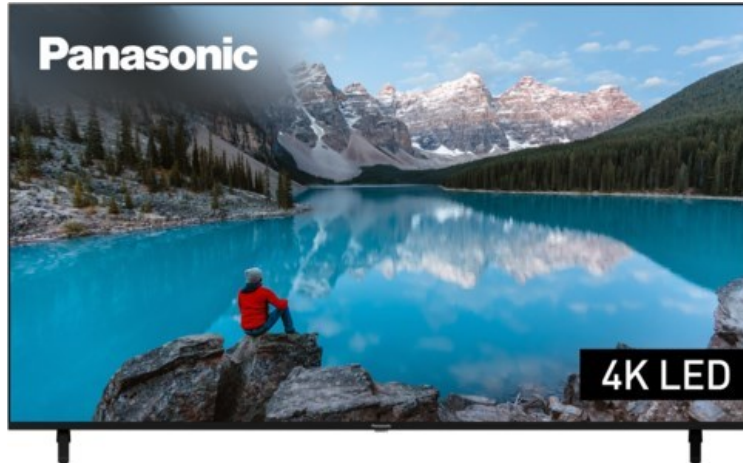

Kompetent. Sympathisch. Nah.

Unsere persönliche Empfehlung für Sie:

Panasonic TX-75MXT886

Artikelnummer 17957

Produkt-Highlights

- 3.840 x 2.160 4K Ultra-HD LED-TV
- Dolby Vision, HDR10+ Adaptive
- Filmmaker Mode mit intelligentem Sensor
- HCX Processor
- Fire TV mit Zugriff auf Apps & Online-Dienste
- Amazon Alexa integriert
- Surround Sound & Dolby Atmos
- Game Mode, ALLM (Auto Low Latency Mode)
- DVB-T2 /-C /-S2 Triple Tuner, 4x HDMI (eARC auf HDMI 4), 2x USB, CI+, Digitaler Audio-Ausgang (optisch), LAN, WLAN & Bluetooth integriert

Bildeigenschaften

- Auflösung: Ultra HD (4K)
- Hintergrundbeleuchtung: LED

Ausstattung & Technik

- Bildschirmdiagonale: 189 cm
- Bildschirmdiagonale: 75"

- max. Auflösung (Horizontal): 3840
- max. Auflösung (Vertikal): 2160
- WLAN Ausstattung: WLAN integriert