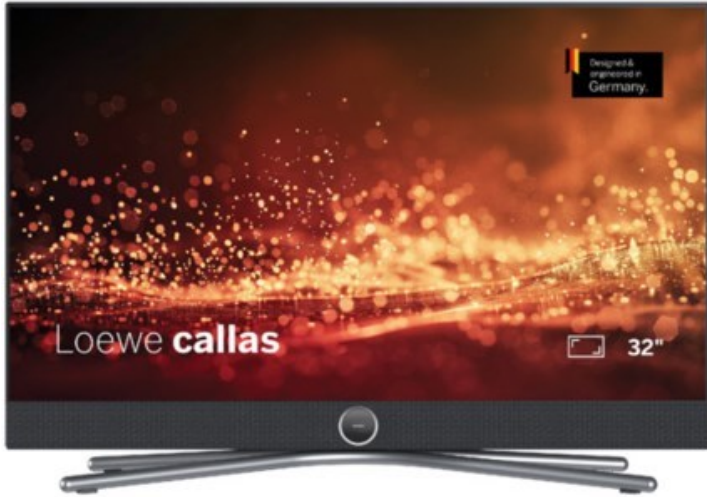

Kompetent. Sympathisch. Nah.

Unsere persönliche Empfehlung für Sie:

Loewe callas 32 | basaltgrau

Artikelnummer 18901

Produkt-Highlights

- VA-Type-LCD-Technologie mit Full HD-Auflösung & HDR10
- Flexible USB-Aufnahme mit Timeshift und EPG-Programmierung
- Super-schnelles Loewe os mit komfortabler Loewe remote
- Smart Entertainment mit komfortablem Streaming
- Integrierte nach vorne gerichtete Soundbar für beste Sprachverständlichkeit
- Übertreffendes Klangerlebnis mit Dolby Atmos
- Unterstützung von Alexa Skills, Miracast, Apple AirPlay und DTS Play-Fi
- Ausgefeiltes 360° Design mit drehbarem Tischfuß in Chrom
- Modulare Aufstellösungen für Tisch, Boden oder Wand für jede Wohnsituation

Bildeigenschaften

- Auflösung: Full HD
- Hintergrundbeleuchtung: Edge-LED
- HDR Wiedergabe

Ausstattung & Technik

- Bildschirmdiagonale: 80 cm

- Bildschirmdiagonale: 32"
- max. Auflösung (Horizontal): 1920
- max. Auflösung (Vertikal): 1080
- WLAN Ausstattung: WLAN integriert