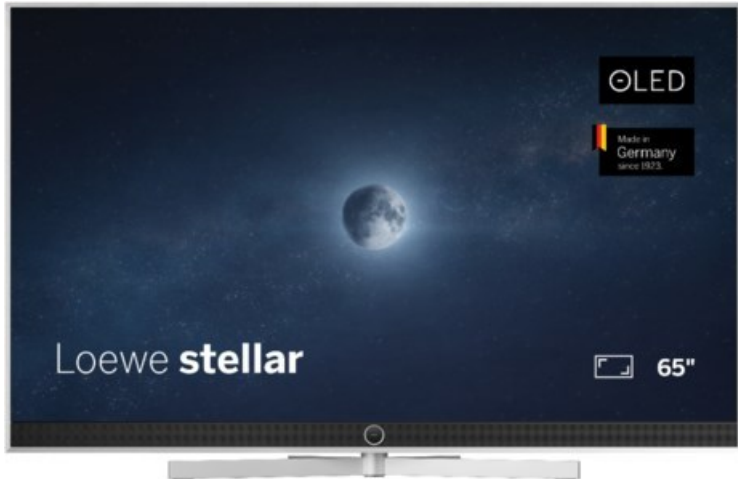

Kompetent. Sympathisch. Nah.

Unsere persönliche Empfehlung für Sie:

Loewe stellar. 65 dr+ | alu brushed/alu

Artikelnummer 18834

Produkt-Highlights

- Ultra HD OLED Panel mit MLA (Micro Lens Array) & META-Technologie
- Loewe dual channel dr+ mit SSD für Multi-View und Multi-Recording
- Flexible Anschlüsse mit HDMI 2.1 und 144 Hz VRR für schnelles Konsolen-Gaming
- HDR10+ Adaptive Unterstützung
- Super-schnelles und smartes Loewe os mit App-Store und Zugriff eine großen Vielfalt an Video-on-Demand-Diensten für jeden Markt, darunter z.B. Netflix, Disney+, Samsung TV Plus, HD+, Magenta TV und vieles mehr
- 360° Craft-Design mit gebürstetem Alu und cleveren Konstruktionsdetails
- Dezentos Loewe magic.light und Bodenstandfuß mit magic.motion
- Loewe stellar mini Fernbedienung mit Bluetooth und Sprachsteuerung, inklusive Alexa Skills und Bixby
- Miracast, Apple Airplay und Samsung SmartThings Unterstützung

Produkttyp

- Technologie: OLED

Energieeffizienz / Verbrauchswerte

- Energy Label Version: 2019/2013
- Energieeffizienzklasse: E
- Energieeffizienzspektrum: Spektrum [A bis G]
- Energieverbrauch (kWh/1.000h): 77 kWh/1000h
- Energieverbrauch (HDR-Wiedergabe) (kWh/1.000h): 92 kWh/1000h
- Energieeffizienzklasse (HDR-Wiedergabe): F

Bildeigenschaften

- Auflösung: Ultra HD (4K)

Ausstattung & Technik

- Bildschirmdiagonale: 164 cm
- Bildschirmdiagonale: 65"
- max. Auflösung (Horizontal): 3840
- max. Auflösung (Vertikal): 2160
- Festplattenrekorder
- WLAN Ausstattung: WLAN integriert