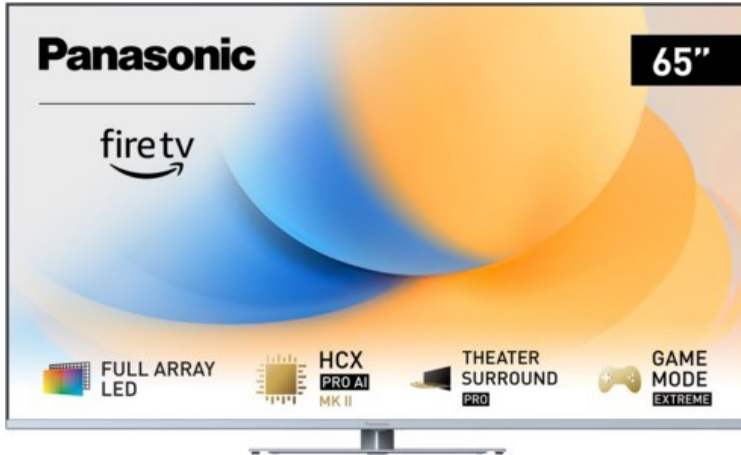

Kompetent. Sympathisch. Nah.

Unsere persönliche Empfehlung für Sie:

Panasonic TV-65W93AE6 | silber

Artikelnummer 18610

Produkt-Highlights

- Full-Array-LED-Hintergrundbeleuchtung mit Dimmung - Hoher Kontrast und Helligkeit, tiefes Schwarz
- HCX PRO AI Processor MK II - Hervorragende Bild- und Tonqualität dank KI-Optimierung und 144 Hz
- Theater Surround Pro - Premium-Heimkino-Sounderlebnis mit verschiedenen Klangmodi und Dolby Atmos®
- Game Mode Extreme - Perfektes Spielerlebnis mit Game Control Board, reduzierter Reaktionszeit, HDMI2.1 VRR/HFR/ALLM
- Multi HDR Ultimate - Unterstützt alle wichtigen HDR-Formate wie Dolby Vision IQ und HDR10+ Adaptive
- Panasonic Premium Fire TV - Intuitive Bedienbarkeit mit personalisierter Bedienung und Empfehlungen für Inhalte

Produkttyp

- Technologie: LCD

Energieeffizienz / Verbrauchswerte

- Energy Label Version: 2019/2013
- Energieeffizienzklasse: G
- Energieeffizienzspektrum: Spektrum [A bis G]
- Energieverbrauch (kWh/1.000h): 112 kWh/1000h
- Energieverbrauch (HDR-Wiedergabe) (kWh/1.000h): 232 kWh/1000h
- Energieeffizienzklasse (HDR-Wiedergabe): G

Bildeigenschaften

- Auflösung: Ultra HD (4K)
- Hintergrundbeleuchtung: LED

Ausstattung & Technik

- Bildschirmdiagonale: 164 cm
- Bildschirmdiagonale: 65"
- max. Auflösung (Horizontal): 3840

- max. Auflösung (Vertikal): 2160
- Bildfrequenz: 120 Hz
- WLAN Ausstattung: WLAN integriert