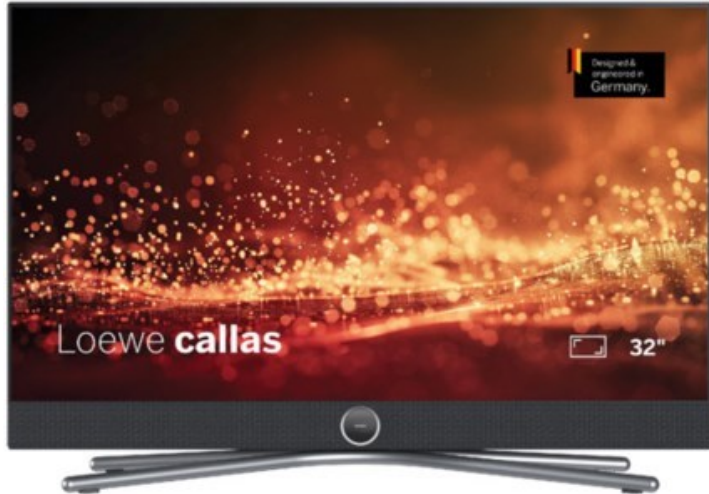

Kompetent. Sympathisch. Nah.

Unsere persönliche Empfehlung für Sie:

Loewe callas 32 | basaltgrau

Artikelnummer 18901

Produkt-Highlights

- VA-Type-LCD-Technologie mit Full HD-Auflösung & HDR10
- Flexible USB-Aufnahme mit Timeshift und EPG-Programmierung
- Super-schnelles Loewe os mit komfortabler Loewe remote
- Smart Entertainment mit komfortablem Streaming
- Integrierte nach vorne gerichtete Soundbar für beste Sprachverständlichkeit
- Übertreffendes Klangerlebnis mit Dolby Atmos
- Unterstützung von Alexa Skills, Miracast, Apple AirPlay und DTS Play-Fi
- Ausgefeiltes 360° Design mit drehbarem Tischfuß in Chrom
- Modulare Aufstellösungen für Tisch, Boden oder Wand für jede Wohnsituation

Bildeigenschaften

- Auflösung: Full HD
- Hintergrundbeleuchtung: Edge-LED
- HDR Wiedergabe

Ausstattung & Technik

- Bildschirmdiagonale: 80 cm

- Bildschirmdiagonale: 32"
- max. Auflösung (Horizontal): 1920
- max. Auflösung (Vertikal): 1080
- WLAN Ausstattung: WLAN integriert