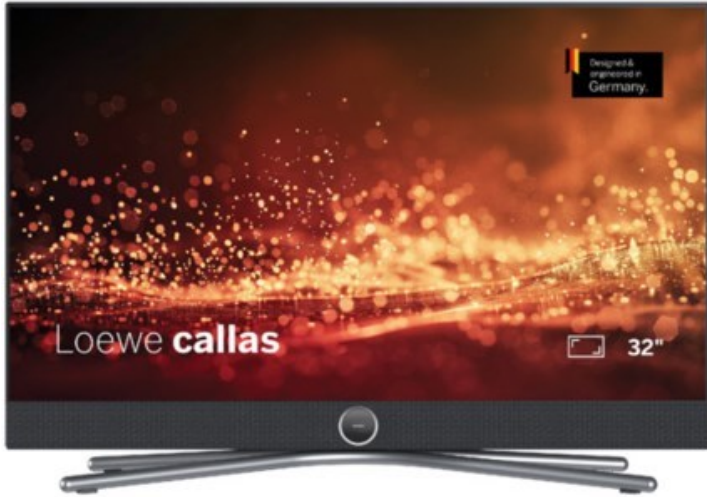

## Loewe callas 32 | basaltgrau

Artikelnummer 18901

### Produkt-Highlights

- VA-Type-LCD-Technologie mit Full HD-Auflösung & HDR10
- Flexible USB-Aufnahme mit Timeshift und EPG-Programmierung
- Super-schnelles Loewe os mit komfortabler Loewe remote
- Smart Entertainment mit komfortablem Streaming
- Integrierte nach vorne gerichtete Soundbar für beste Sprachverständlichkeit
- Übertreffendes Klangerlebnis mit Dolby Atmos
- Unterstützung von Alexa Skills, Miracast, Apple AirPlay und DTS Play-Fi
- Ausgefeiltes 360° Design mit drehbarem Tischfuß in Chrom
- Modulare Aufstellösungen für Tisch, Boden oder Wand für jede Wohnsituation

### Ausstattung & Technik

- Bildschirmdiagonale: 80 cm

- Bildschirmdiagonale: 32"
- max. Auflösung (Horizontal): 1920
- max. Auflösung (Vertikal): 1080
- WLAN Ausstattung: WLAN integriert