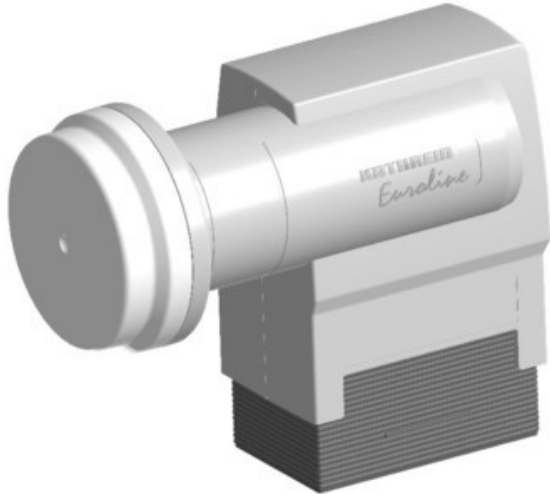

## Kathrein KEL 444 Quad

Artikelnummer 14320

### Produkt-Highlights

- Universal-Quad-LNB schaltbar
- HDTV-/DVB-S2 kompatibel
- Anschluss von vier Sat-Receivern oder zwei Twin-Receivern
- Eingangsfrequenz 10,70-12,75 GHz, Oszillatorfrequenz (LO) 9,75/10,6 GHz
- Abmessung Feed-Aufnahme 40mm

### Gehäuseeigenschaften

- Breite: 6,30 cm

- Höhe: 13,10 cm
- Tiefe: 10,80 cm