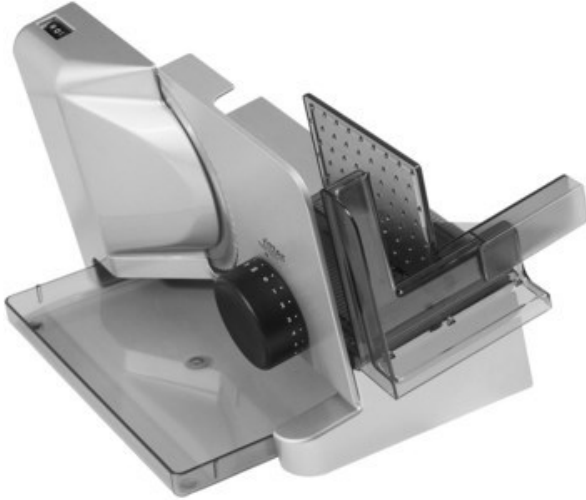

Kompetent. Sympathisch. Nah.

Unsere persönliche Empfehlung für Sie:

Ritter E 16 Kompakt Diagonal | silbermetallic

Artikelnummer 10658

Produkt-Highlights

- Metallausführung schräg gestellt
- Silbermetallic
- Wellenschliffmesser, 17 cm Ø
- Schnittstärkeeinstellung bis ca. 20 mm
- Sicherheits-Moment- und Dauerschalter
- Abnehmbarer Schlitten
- Schlittenweg ca. 18 cm
- Schneidgut-Auffangschale
- Kabeldepot

Ausstattung & Technik

- Leistung: 65 W
- Messer: Wellenschliffmesser
- schräge Anordnung der Schneidevorrichtung
- Auffangschale/Tablett

Bedienung

- max. Schnittstärkeeinstellung: 20 mm

Gehäuseeigenschaften

- Breite: 22,50 cm
- Höhe: 23 cm
- Tiefe: 33,50 cm

- Gewicht: 3 kg
- Farbe: silber

Händler-Kontaktdaten:

Fernseh
57072 Siegen
0271 230600
info@beitzel.de
www.iq-beitzel.de

Ihr Ansprechpartner:

Uwe Beitzel
info@beitzel.de