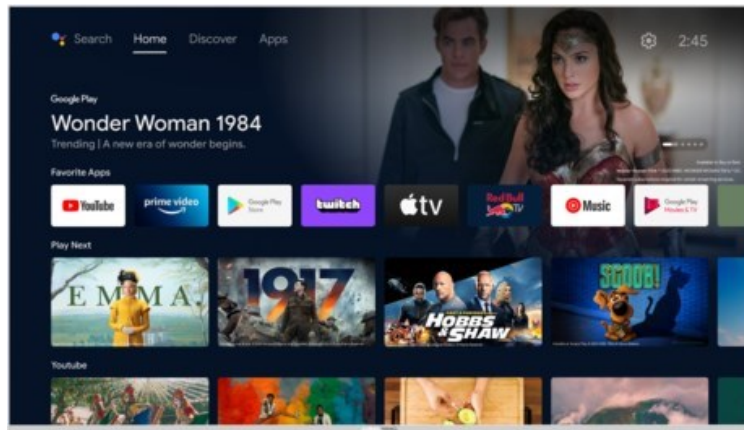

Kompetent. Sympathisch. Nah.

Unsere persönliche Empfehlung für Sie:

Grundig 40 CFA 6390 Zürich | silber

Artikelnummer 18053

Produkt-Highlights

- 1.920 x 1.080 Full-HD LED-TV
- DVB-T2 HD /-C /-S2 Triple Tuner
- 600 Hz PPR (Picture Perfection Rate)
- Android TV mit Zugriff auf Google Play Store Inhalte & Streaming Dienste
- Chromecast built-in
- Magic Fidelity Soundtechnologie
- USB-Recording (PVR) & Time-Shift
- Wiedergabe von Medien-Dateien über USB Eingang
- 2x HDMI, 1x USB, CI+, Digitaler Audio-Ausgang (optisch), Kopfhörer-Ausgang, LAN, WLAN & Bluetooth integriert

Bildeigenschaften

- Auflösung: Full HD
- Hintergrundbeleuchtung: LED
- HDR Wiedergabe

Ausstattung & Technik

- Bildschirmdiagonale: 100 cm
- Bildschirmdiagonale: 40"

- max. Auflösung (Horizontal): 1920
- max. Auflösung (Vertikal): 1080
- WLAN Ausstattung: WLAN integriert

Multimedia/Empfang

- Tuner: DVB-T2 Tuner, DVB-C Tuner, DVB-S2 Tuner
- USB-Aufnahme Funktion
- TimeShift
- USB-Medienwiedergabe
- Smart-TV: Online Videodienste, Online Apps erhältlich

Bedienung

- steuerbar über Smartphone/Tablet