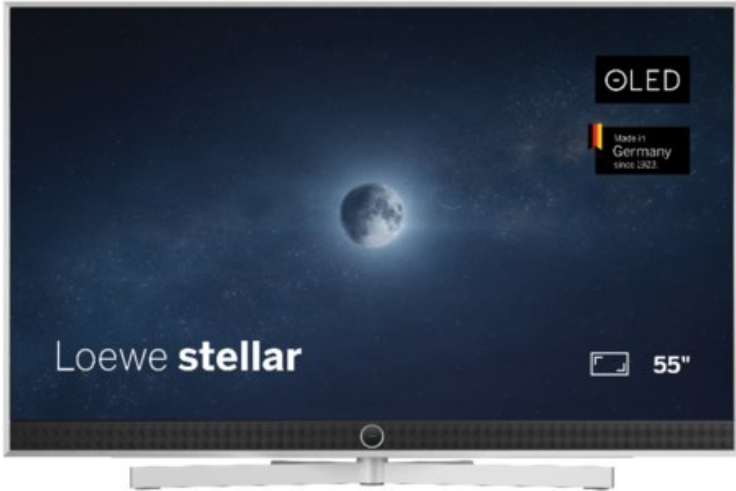

## Loewe stellar. 55 dr+ | alu brushed/alu

Artikelnummer 18833

### Produkt-Highlights

- Ultra HD OLED Panel mit MLA (Micro Lens Array) & META-Technologie
- Loewe dual channel dr+ mit SSD für Multi-View und Multi-Recording
- Flexible Anschlüsse mit HDMI 2.1 und 144 Hz VRR für schnelles Konsolen-Gaming
- HDR10+ Adaptive Unterstützung
- Super-schnelles und smartes Loewe os mit App-Store und Zugriff eine großen Vielfalt an Video-on-Demand-Diensten für jeden Markt, darunter z.B. Netflix, Disney+, Samsung TV Plus, HD+, Magenta TV und vieles mehr
- 360° Craft-Design mit gebürstetem Alu und cleveren Konstruktionsdetails
- Dezentos Loewe magic.light und Bodenstandfuß mit magic.motion
- Loewe stellar mini Fernbedienung mit Bluetooth und Sprachsteuerung, inklusive Alexa Skills und Bixby
- Miracast, Apple Airplay und Samsung SmartThings Unterstützung

### Bildeigenschaften

- Auflösung: Ultra HD (4K)