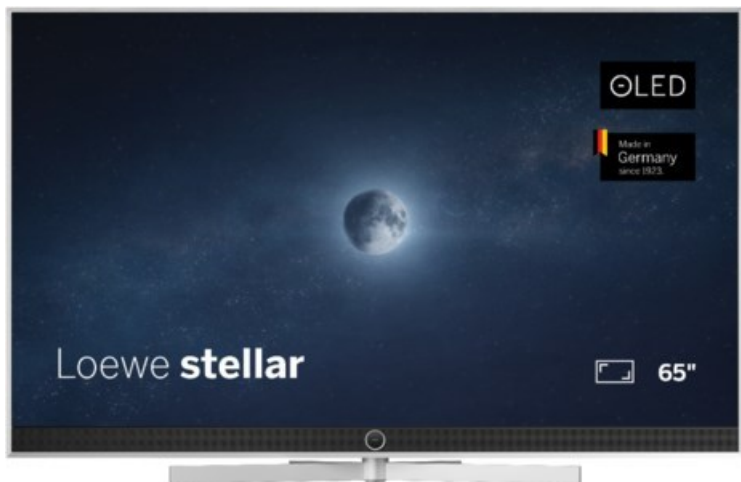

## Loewe stellar. 65 dr+ | alu brushed/concrete

Artikelnummer 18566

### Produkt-Highlights

- Ultra HD OLED Panel mit MLA (Micro Lens Array) & META-Technologie
- Loewe dual channel dr+ mit SSD für Multi-View und Multi-Recording
- Flexible Anschlüsse mit HDMI 2.1 und 144 Hz VRR für schnelles Konsolen-Gaming
- HDR10+ Adaptive Unterstützung
- Super-schnelles und smartes Loewe os mit App-Store und Zugriff eine großen Vielfalt an Video-on-Demand-Diensten für jeden Markt, darunter z.B. Netflix, Disney+, Samsung TV Plus, HD+, Magenta TV und vieles mehr
- 360° Craft-Design mit gebürstetem Alu, echtem Beton und cleveren Konstruktionsdetails
- Dezentres Loewe magic.light und Bodenstandfuß mit magic.motion
- Loewe stellar mini Fernbedienung mit Bluetooth und Sprachsteuerung, inklusive Alexa Skills und Bixby
- Miracast, Apple Airplay und Samsung SmartThings Unterstützung

### Bildeigenschaften

- Auflösung: Ultra HD (4K)

### Ausstattung & Technik

- Bildschirmdiagonale: 164 cm
- Bildschirmdiagonale: 65"
- max. Auflösung (Horizontal): 3840
- max. Auflösung (Vertikal): 2160
- Festplattenrekorder
- WLAN Ausstattung: WLAN integriert