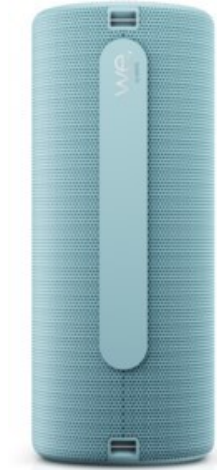

## **We.by LOEWE. We. HEAR 2 | aqua blue**

Artikelnummer 16583

### **Produkt-Highlights**

- Der We. HEAR 2 Bluetooth-Lautsprecher verfügt über eine Gesamtleistung von 60 Watt, bietet super Sound und eine satte Klangqualität.
- Attraktive Größe und weniger Gewicht. Das spritzwassergeschützte Gehäuse macht ihn zum perfekten Begleiter für deine Moves.
- Eine moderne Akkulaufzeit von bis zu 17 Stunden und eine kurze Ladezeit bieten dir langen Musikgenuss.
- Lass dich inspirieren und dann dreh auf

### **Gehäuseeigenschaften**

- Farbe: blau

---