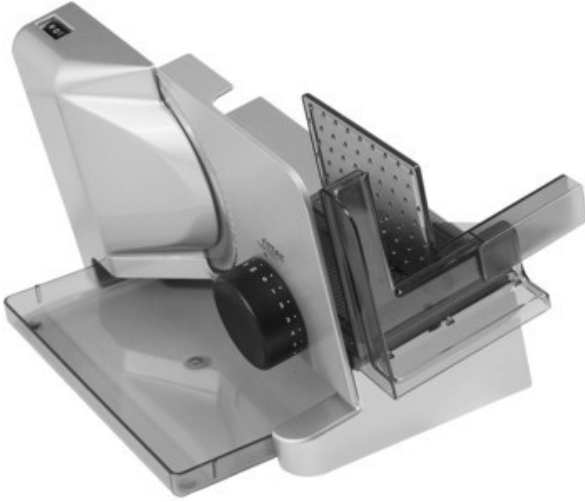

Kompetent. Sympathisch. Nah.

Unsere persönliche Empfehlung für Sie:

Ritter E 16 Kompakt Diagonal | silbermetallic

Artikelnummer 10658

Produkt-Highlights

- Metallausführung schräg gestellt
- Silbermetallic
- Wellenschliffmesser, 17 cm Ø
- Schnittstärkeeinstellung bis ca. 20 mm
- Sicherheits-Moment- und Dauerschalter
- Abnehmbarer Schlitten
- Schlittenweg ca. 18 cm
- Schneidgut-Auffangschale
- Kabeldepot

Ausstattung & Technik

- Leistung: 65 W
- Messer: Wellenschliffmesser
- schräge Anordnung der Schneidevorrichtung
- Auffangschale/Tablett

Bedienung

- max. Schnittstärkeeinstellung: 20 mm

Gehäuseeigenschaften

- Breite: 22,50 cm
- Höhe: 23 cm
- Tiefe: 33,50 cm

- Gewicht: 3 kg
- Farbe: silber

Händler-Kontaktdaten:

Fernseh
57072 Siegen
0271 230600
info@beitzel.de
www.iq-beitzel.de

Ihr Ansprechpartner:

Uwe Beitzel
info@beitzel.de