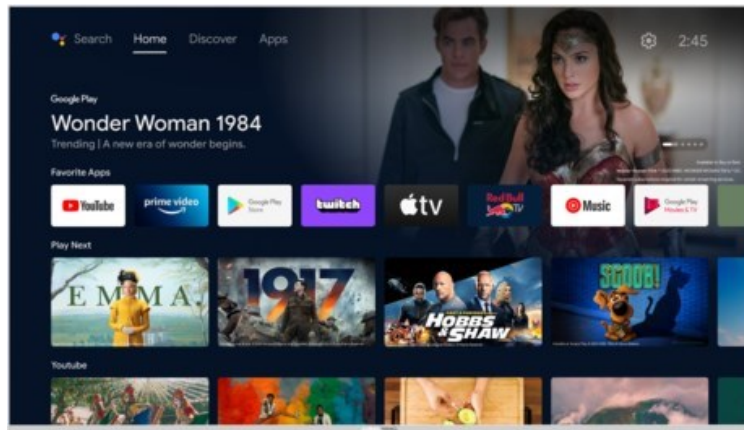

Kompetent. Sympathisch. Nah.

Unsere persönliche Empfehlung für Sie:

Grundig 32 CHA 6390 Zürich | silber

Artikelnummer 18060

Produkt-Highlights

- 1.366 x 768 HD LED-TV
- DVB-T2 HD /-C /-S2 Triple Tuner
- 600 Hz PPR (Picture Perfection Rate)
- Android TV mit Zugriff auf Google Play Store Inhalte & Streaming Dienste
- Chromecast built-in
- Magic Fidelity Soundtechnologie
- USB-Recording (PVR) & Time-Shift
- Wiedergabe von Medien-Dateien über USB Eingang
- 2x HDMI, 1x USB, CI+, Digitaler Audio-Ausgang (optisch), Kopfhörer-Ausgang, LAN, WLAN & Bluetooth integriert

Produkttyp

- Technologie: LCD

Energieeffizienz / Verbrauchswerte

- Energy Label Version: 2019/2013
- Energieeffizienzklasse: E
- Energieeffizienzspektrum: Spektrum [A bis G]
- Energieverbrauch (kWh/1.000h): 27 kWh/1000h
- Energieverbrauch (HDR-Wiedergabe) (kWh/1.000h): 29 kWh/1000h
- Energieeffizienzklasse (HDR-Wiedergabe): F

Bildeigenschaften

- Auflösung: HD Ready
- Hintergrundbeleuchtung: LED
- HDR Wiedergabe

Ausstattung & Technik

- Bildschirmdiagonale: 80 cm
- Bildschirmdiagonale: 32"

- max. Auflösung (Horizontal): 1366
- max. Auflösung (Vertikal): 768
- WLAN Ausstattung: WLAN integriert

Multimedia/Empfang

- Tuner: DVB-T2 Tuner, DVB-C Tuner, DVB-S2 Tuner
- USB-Aufnahme Funktion
- TimeShift
- USB-Medienwiedergabe
- Smart-TV: Online Videodienste, Online Apps erhältlich

Bedienung

- steuerbar über Smartphone/Tablet

Schnittstellen

- Anzahl HDMI-Schnittstellen (IN): 2
- Anzahl USB 2.0 Schnittstellen: 1
- Common-Interfacha CI+

- Anzahl Common-Interfacha CI+: 1
- Ethernet-Anschluss

Gehäuseeigenschaften

- Breite: 72 cm
- Höhe: 48,30 cm
- Tiefe: 20,50 cm
- Gewicht: 3,60 kg
- Tiefe Standfuß: 20,50 cm
- Abstand zwischen den Standfüßen: 52,70 cm
- Breite mit Verpackung: 80,80 cm
- Höhe mit Verpackung: 51 cm
- Tiefe mit Verpackung: 14,80 cm
- Gewicht mit Verpackung: 5,30 kg

Händler-Kontaktdaten:

Fernseh
57072 Siegen
0271 230600
info@beitzel.de
www.iq-beitzel.de

Ihr Ansprechpartner:

Uwe Beitzel
info@beitzel.de

Unsere Öffnungszeiten:

Montag 08:00 - 18:00
Dienstag 08:00 - 18:00
Mittwoch 08:00 - 18:00
Donnerstag 08:00 - 18:00
Freitag 08:00 - 18:00
Samstag 09:00 - 13:00