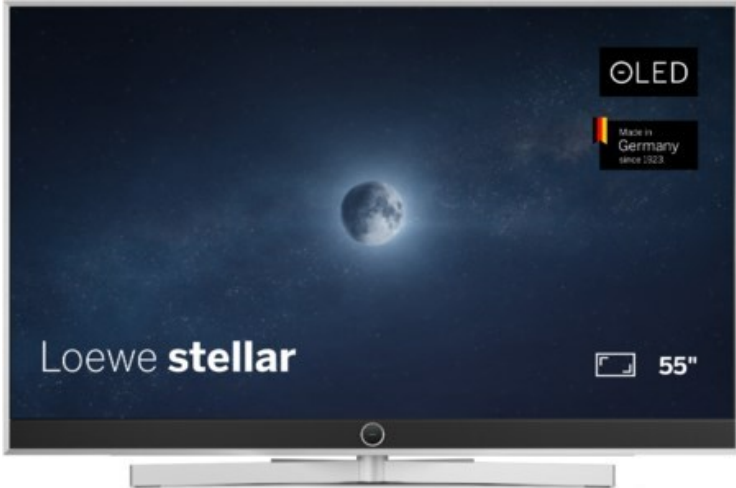

## Loewe stellar 55 dr+ | concrete

Artikelnummer 18565

### Produkt-Highlights

- Ultra HD OLED Panel mit MLA (Micro Lens Array) & META-Technologie
- Loewe dual channel dr+ mit SSD für Multi-View und Multi-Recording
- Flexible Anschlüsse mit HDMI 2.1 und 144 Hz VRR für schnelles Konsolen-Gaming
- HDR10+ Adaptive Unterstützung
- Super-schnelles und smartes Loewe os mit App-Store und Zugriff eine großen Vielfalt an Video-on-Demand-Diensten für jeden Markt, darunter z.B. Netflix, Disney+, Samsung TV Plus, HD+, Magenta TV und vieles mehr
- 360° Craft-Design mit gebürstetem Alu, echtem Beton und cleveren Konstruktionsdetails
- Dezentos Loewe magic.light und Bodenstandfuß mit magic.motion
- Loewe stellar mini Fernbedienung mit Bluetooth und Sprachsteuerung, inklusive Alexa Skills und Bixby
- Miracast, Apple Airplay und Samsung SmartThings Unterstützung

### Bildeigenschaften

- Auflösung: Ultra HD (4K)