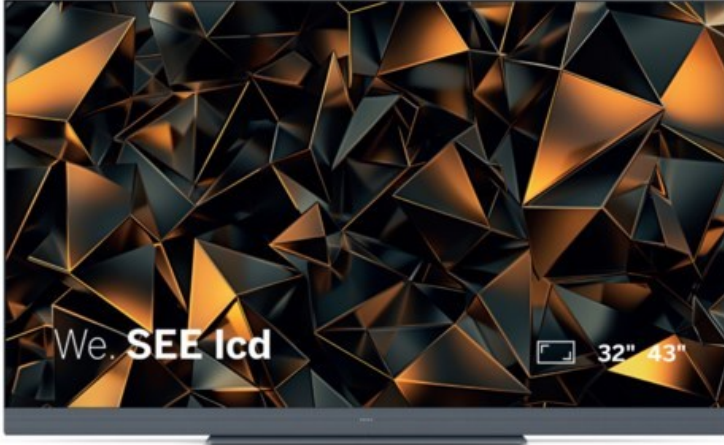

Kompetent. Sympathisch. Nah.

Unsere persönliche Empfehlung für Sie:

We.by LOEWE. We. SEE 32 | storm grey

Artikelnummer 18716

Produkt-Highlights

- Brillantes und natürliches Bild dank Full HD Edge-LED LCD-Panel mit HDR-Verarbeitung
- Flexible Anschlussmöglichkeiten mit HDMI 2.1 und USB-Recording
- We. by Loewe os mit Smart Streaming, Apple AirPlay und DTS Play-Fi
- Integrierte Front-Soundbar mit 60 Watt und Dolby Atmos
- Extravagantes 360° Design mit lackiertem Tischfuß aus Metall
- Modulare Audio- und Aufstellösungen für jede Anwendung

Bildeigenschaften

- Auflösung: Full HD
- Hintergrundbeleuchtung: LED
- HDR Wiedergabe

Ausstattung & Technik

- Bildschirmdiagonale: 80 cm
- Bildschirmdiagonale: 32"
- max. Auflösung (Horizontal): 1920
- max. Auflösung (Vertikal): 1080
- WLAN Ausstattung: WLAN integriert