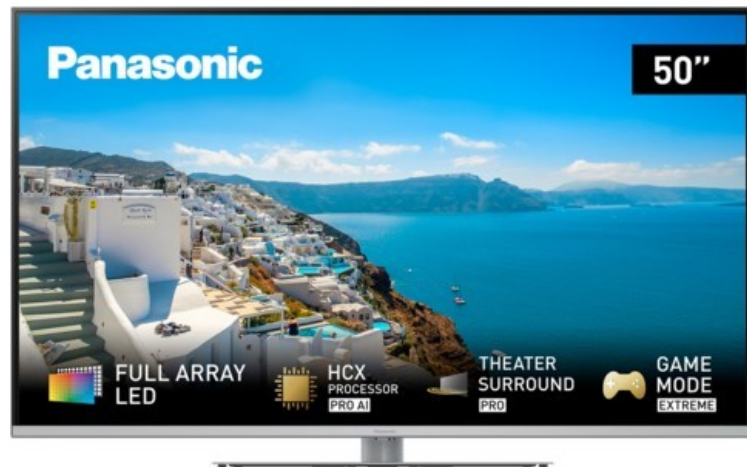

Kompetent. Sympathisch. Nah.

Unsere persönliche Empfehlung für Sie:

Panasonic TX-50MXT966

Artikelnummer 17955

Produkt-Highlights

- 3.840 x 2.160 4K Ultra-HD Full Array LED-TV mit Backlight Dimming
- Multi HDR Ultimate (Dolby Vision IQ, HDR10+ Adaptive)
- Filmmaker Mode mit intelligentem Sensor
- HCX PRO AI Processor
- Smart TV mit Zugriff auf Apps & Online-Dienste
- Amazon Alexa integriert
- Theater Surround Pro & Dolby Atmos Sound
- Game Mode Extreme, Game Control Board, AMD FreeSync Premium, ALLM, VRR und HFR
- DVB-T2 /-C /-S2 / SATIP / DVB-IP Penta Tuner (Twin), 4x HDMI (HDMI 2.1, eARC auf HDMI 2), 3x USB, 2x CI+, Digitaler Audio-Ausgang (optisch), LAN, WLAN & Bluetooth integriert

Bildeigenschaften

- Auflösung: Ultra HD (4K)
- Hintergrundbeleuchtung: Full-LED

Ausstattung & Technik

- Bildschirmdiagonale: 126 cm
- Bildschirmdiagonale: 50"
- max. Auflösung (Horizontal): 3840

- max. Auflösung (Vertikal): 2160
- WLAN Ausstattung: WLAN integriert