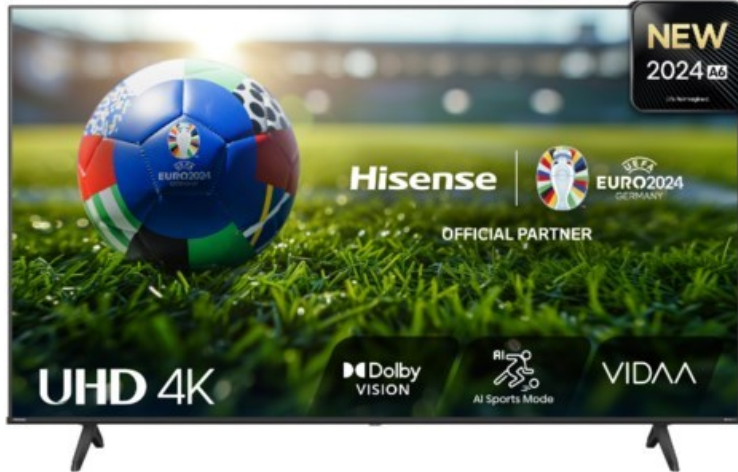

Kompetent. Sympathisch. Nah.

Unsere persönliche Empfehlung für Sie:

Hisense 75A6N

Artikelnummer 18670

Produkt-Highlights

- 4K UHD LED-TV mit Local Dimming
- Dolby Vision
- HDR10+ & Filmmaker Modus
- UHD AI Upscaling Technologie
- Personalisierbare VIDAA U7.6 Smart TV Benutzeroberfläche
- alexa built-in & VIDAA Voice Sprachassistenten
- Game Mode Plus
- Content Share (Android / iOS) & VIDAA (Mobile App für Android / iOS)
- DVB-T2/-C/-S2 Triple Tuner, 3x HDMI 2.1, 2x USB, CI+, AV-Eingang (Composite), Digitaler Audio-Ausgang (S/PDIF), LAN, WLAN & Bluetooth integriert

Bildeigenschaften

- Auflösung: Ultra HD (4K)
- Hintergrundbeleuchtung: LED
- HDR 10+ Wiedergabe

Ausstattung & Technik

- Bildschirmdiagonale: 189 cm

- Bildschirmdiagonale: 75"
- max. Auflösung (Horizontal): 3840
- max. Auflösung (Vertikal): 2160
- WLAN Ausstattung: WLAN integriert