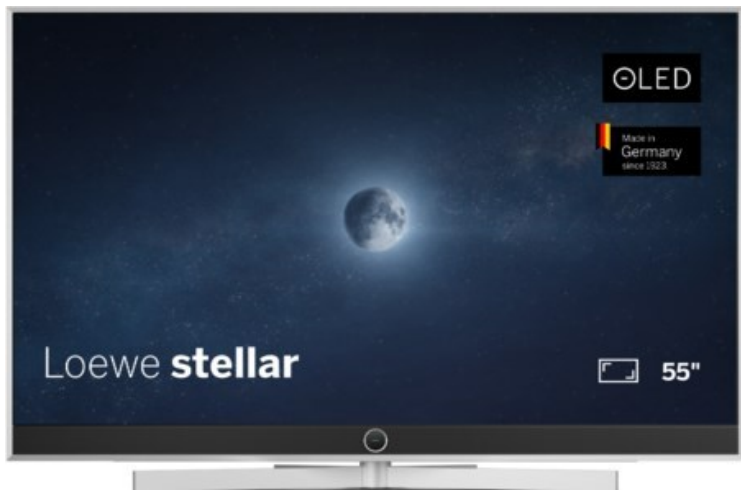

Kompetent. Sympathisch. Nah.

Unsere persönliche Empfehlung für Sie:

Loewe stellar. 55 dr+ | alu brushed/concrete

Artikelnummer 18565

Produkt-Highlights

- Ultra HD OLED Panel mit MLA (Micro Lens Array) & META-Technologie
- Loewe dual channel dr+ mit SSD für Multi-View und Multi-Recording
- Flexible Anschlüsse mit HDMI 2.1 und 144 Hz VRR für schnelles Konsolen-Gaming
- HDR10+ Adaptive Unterstützung
- Super-schnelles und smartes Loewe os mit App-Store und Zugriff eine großen Vielfalt an Video-on-Demand-Diensten für jeden Markt, darunter z.B. Netflix, Disney+, Samsung TV Plus, HD+, Magenta TV und vieles mehr
- 360° Craft-Design mit gebürstetem Alu, echtem Beton und cleveren Konstruktionsdetails
- Dezentres Loewe magic.light und Bodenstandfuß mit magic.motion
- Loewe stellar mini Fernbedienung mit Bluetooth und Sprachsteuerung, inklusive Alexa Skills und Bixby
- Miracast, Apple Airplay und Samsung SmartThings Unterstützung

Produkttyp

- Technologie: OLED

Energieeffizienz / Verbrauchswerte

- Energy Label Version: 2019/2013
- Energieeffizienzklasse: E
- Energieeffizienzspektrum: Spektrum [A bis G]
- Energieverbrauch (kWh/1.000h): 63 kWh/1000h
- Energieverbrauch (HDR-Wiedergabe) (kWh/1.000h): 76 kWh/1000h
- Energieeffizienzklasse (HDR-Wiedergabe): F

Bildeigenschaften

- Auflösung: Ultra HD (4K)

Ausstattung & Technik

- Bildschirmdiagonale: 139 cm

- Bildschirmdiagonale: 55"
- max. Auflösung (Horizontal): 3840
- max. Auflösung (Vertikal): 2160
- Festplattenrekorder
- WLAN Ausstattung: WLAN integriert