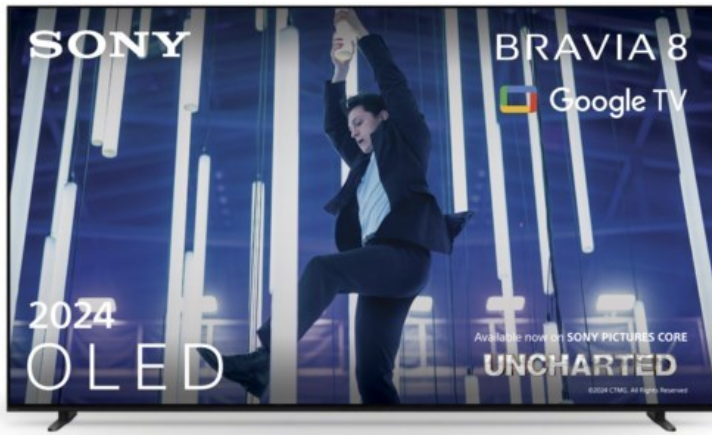

Kompetent. Sympathisch. Nah.

Unsere persönliche Empfehlung für Sie:

Sony K-65XR80 | dunkles silber

Artikelnummer 18599

Produkt-Highlights

- Sonys helles OLED-Panel mit über 8 Millionen selbstleuchtenden Pixeln ist der Gipfel der Bildpräzision! Der XR Contrast Booster sorgt für einen naturgetreuen Kontrast, genau wie es die Creator beabsichtigt haben.
- Beim BRAVIA 8 ist der Bildschirm der Lautsprecher - genau wie bei einer Kinoleinwand! Voice Zoom 3 verbessert die Dialoge, und 3D Surround Upscaling sorgt für Surround Sound.
- Das eigene Zuhause in ein BRAVIA Kino verwandeln! Sony Soundbars mit 360 Spatial Sound Mapping erzeugen Phantom-Lautsprecher in einem kinoreifen Layout; Acoustic Center Sync sorgt für eine beeindruckende audiovisuelle Abstimmung.
- Der BRAVIA 8 steht im Mittelpunkt und fügt sich harmonisch in die Inneneinrichtung ein. Der 4-Wege-Standfuß bietet echte Flexibilität. Die wiederaufladbare Eco Fernbedienung ist hintergrundbeleuchtet und perfekt für Filmabende.
- Auf diesem Google TV sind über 10.000 Apps und Spiele verfügbar, außerdem gibt es Voice Search, Apple AirPlay 2 und Chromecast built-in.
- HDMI 2.1-Gaming-Funktionen sind enthalten (4K/120fps, VRR, ALLM) und das Gaming Menü bietet alle wichtigen Funktionen an einem Ort. PS5®-Benutzer können zusätzliche Gaming-Funktionen freischalten. Mit PS Remote Play kann man von überall aus spielen.
- SONY PICTURES CORE - In der SONY PICTURES CORE App 15 Filme einlösen, mit 24 Monaten Streaming. Von IMAX® Enhanced bis Dolby Atmos® - es gibt keinen besseren Weg zu sehen, wie unglaublich Filme auf dem BRAVIA 8 sind!

Bildeigenschaften

- Auflösung: Ultra HD (4K)
- HDR Wiedergabe

Ausstattung & Technik

- Bildschirmdiagonale: 164 cm
- Bildschirmdiagonale: 65"

- max. Auflösung (Horizontal): 3840
- max. Auflösung (Vertikal): 2160
- Bildfrequenz: 120 Hz
- WLAN Ausstattung: WLAN integriert