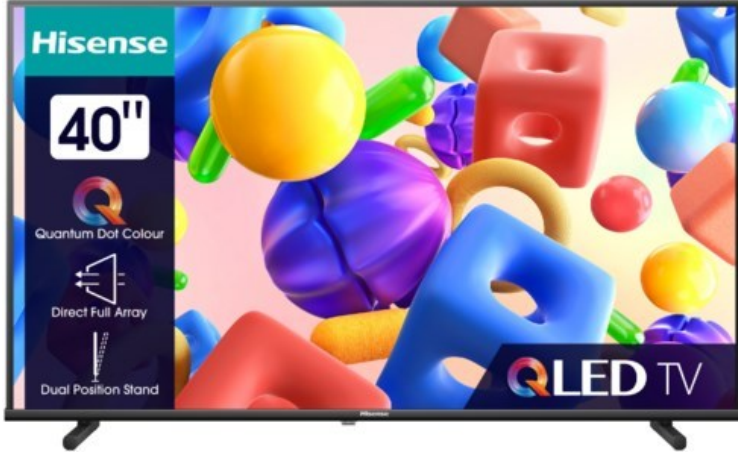

### Produkt-Highlights

- Full-HD QLED-TV mit Direct Full Array Technologie
- HDR10 & HLG
- Personalisierbare VIDAA U6 Smart TV Benutzeroberfläche
- Content Share
- VIDAA (Mobile App für Android / iOS)
- Game Mode
- Alexa kompatibel
- Duale Positionierung dank neigbarer Standfüße
- DVB-T2/-C/-S2 Triple Tuner, 2x HDMI, 2x USB, 1x USB-C, CI+, A/V-Eingang (Composite), Digitaler Audio-Ausgang (S/PDIF), LAN, WLAN integriert