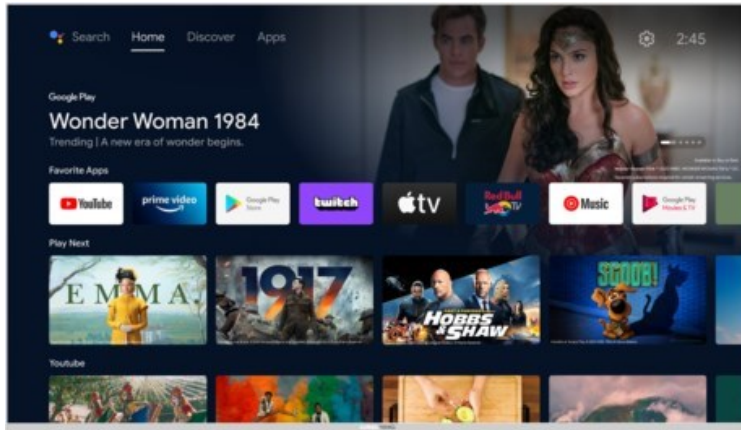

Kompetent. Sympathisch. Nah.

Unsere persönliche Empfehlung für Sie:

Grundig 40 CFA 6390 Zürich | silber

Artikelnummer 18053

Produkt-Highlights

- 1.920 x 1.080 Full-HD LED-TV
- DVB-T2 HD /-C /-S2 Triple Tuner
- 600 Hz PPR (Picture Perfection Rate)
- Android TV mit Zugriff auf Google Play Store Inhalte & Streaming Dienste
- Chromecast built-in
- Magic Fidelity Soundtechnologie
- USB-Recording (PVR) & Time-Shift
- Wiedergabe von Medien-Dateien über USB Eingang
- 2x HDMI, 1x USB, CI+, Digitaler Audio-Ausgang (optisch), Kopfhörer-Ausgang, LAN, WLAN & Bluetooth integriert

Bildeigenschaften

- Auflösung: Full HD
- Hintergrundbeleuchtung: LED
- HDR Wiedergabe

Ausstattung & Technik

- Bildschirmdiagonale: 100 cm
- Bildschirmdiagonale: 40"

- max. Auflösung (Horizontal): 1920
- max. Auflösung (Vertikal): 1080
- WLAN Ausstattung: WLAN integriert

Multimedia/Empfang

- Tuner: DVB-T2 Tuner, DVB-C Tuner, DVB-S2 Tuner
- USB-Aufnahme Funktion
- TimeShift
- USB-Medienwiedergabe
- Smart-TV: Online Videodienste, Online Apps erhältlich

Bedienung

- steuerbar über Smartphone/Tablet