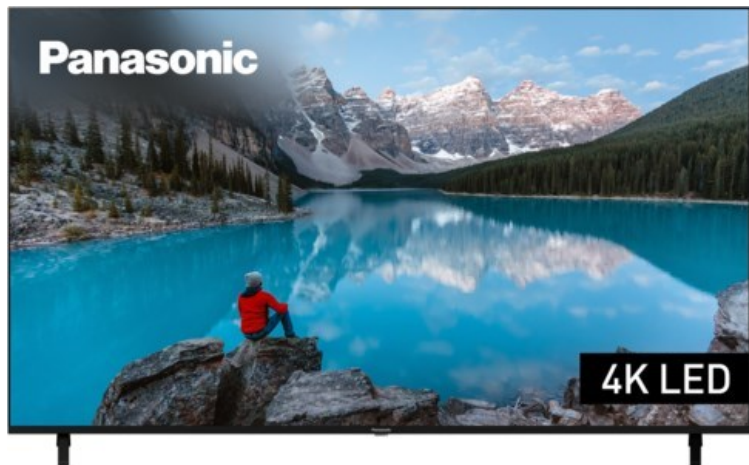

Kompetent. Sympathisch. Nah.

Unsere persönliche Empfehlung für Sie:

Panasonic TX-75MXT886

Artikelnummer 17957

Produkt-Highlights

- 3.840 x 2.160 4K Ultra-HD LED-TV
- Dolby Vision, HDR10+ Adaptive
- Filmmaker Mode mit intelligentem Sensor
- HCX Processor
- Fire TV mit Zugriff auf Apps & Online-Dienste
- Amazon Alexa integriert
- Surround Sound & Dolby Atmos
- Game Mode, ALLM (Auto Low Latency Mode)
- DVB-T2 /-C /-S2 Triple Tuner, 4x HDMI (eARC auf HDMI 4), 2x USB, CI+, Digitaler Audio-Ausgang (optisch), LAN, WLAN & Bluetooth integriert

Bildeigenschaften

- Auflösung: Ultra HD (4K)
- Hintergrundbeleuchtung: LED

Ausstattung & Technik

- Bildschirmdiagonale: 189 cm
- Bildschirmdiagonale: 75"

- max. Auflösung (Horizontal): 3840
- max. Auflösung (Vertikal): 2160
- WLAN Ausstattung: WLAN integriert