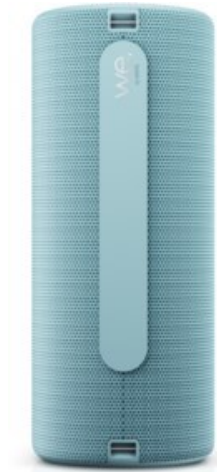

## **We.by LOEWE. We. HEAR 2 | aqua blue**

Artikelnummer 16583

### **Produkt-Highlights**

- Der We. HEAR 2 Bluetooth-Lautsprecher verfügt über eine Gesamtleistung von 60 Watt, bietet super Sound und eine satte Klangqualität.
- Attraktive Größe und weniger Gewicht. Das spritzwassergeschützte Gehäuse macht ihn zum perfekten Begleiter für deine Moves.
- Eine moderne Akkulaufzeit von bis zu 17 Stunden und eine kurze Ladezeit bieten dir langen Musikgenuss.
- Lass dich inspirieren und dann dreh auf

### **Gehäuseeigenschaften**

- Farbe: blau

---