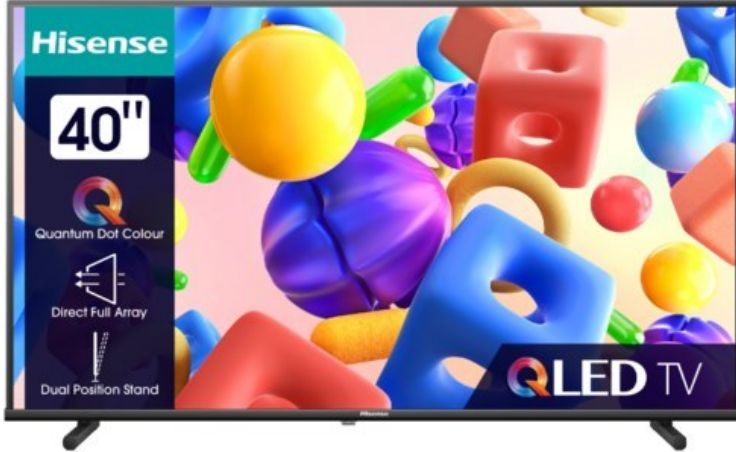

Kompetent. Sympathisch. Nah.

Unsere persönliche Empfehlung für Sie:

Hisense 40A5NQ

Artikelnummer 18672

Produkt-Highlights

- Full-HD QLED-TV mit Direct Full Array Technologie
- HDR10 & HLG
- Personalisierbare VIDAA U6 Smart TV Benutzeroberfläche
- Content Share
- VIDAA (Mobile App für Android / iOS)
- Game Mode
- Alexa kompatibel
- Duale Positionierung dank neigbarer Standfüße
- DVB-T2/-C/-S2 Triple Tuner, 2x HDMI, 2x USB, 1x USB-C, CI+, A/V-Eingang (Composite), Digitaler Audio-Ausgang (S/PDIF), LAN, WLAN integriert

Bildeigenschaften

- Auflösung: Full HD
- Hintergrundbeleuchtung: Full-LED
- HDR Wiedergabe

Ausstattung & Technik

- Bildschirmdiagonale: 100 cm
- Bildschirmdiagonale: 40"

- max. Auflösung (Horizontal): 1920
- max. Auflösung (Vertikal): 1080
- QLED-Technik
- WLAN Ausstattung: WLAN integriert