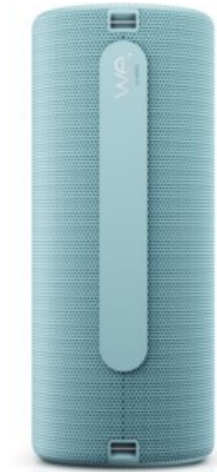

Kompetent. Sympathisch. Nah.

Unsere persönliche Empfehlung für Sie:

We.by LOEWE. We. HEAR 2 | aqua blue

Artikelnummer 16583

Produkt-Highlights

- Der We. HEAR 2 Bluetooth-Lautsprecher verfügt über eine Gesamtleistung von 60 Watt, bietet super Sound und eine satte Klangqualität.
- Attraktive Größe und weniger Gewicht. Das spritzwassergeschützte Gehäuse macht ihn zum perfekten Begleiter für deine Moves.
- Eine moderne Akkulaufzeit von bis zu 17 Stunden und eine kurze Ladezeit bieten dir langen Musikgenuss.
- Lass dich inspirieren und dann dreh auf

Ausstattung & Technik

- Spannungsversorgung durch Akku
- Betriebszeit mit Akku: 17 Std.

Schnittstellen

- Bluetooth Schnittstelle

Gehäuseeigenschaften

- Farbe: blau

Händler-Kontaktdaten:

Fernseh
57072 Siegen
0271 230600
info@beitzel.de
www.iq-beitzel.de