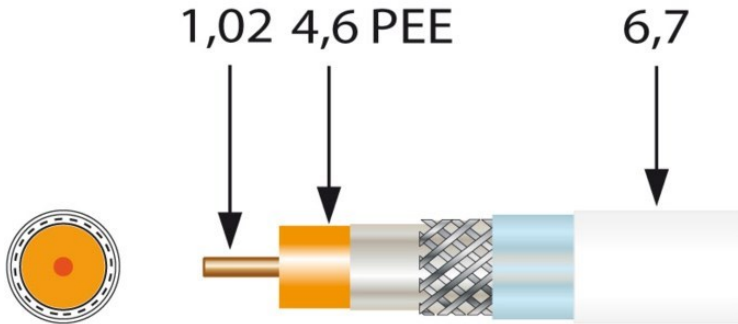

Kompetent. Sympathisch. Nah.

Unsere persönliche Empfehlung für Sie:

Televes Hochgeflechts-Koaxkabel 1,0/4,6 mm | weiss

Artikelnummer 3713

Produkt-Highlights

- Mit hervorragenden Schirmungsmaß und Dämpfungseigenschaften und einem ausgezeichneten Preis/Leistungsverhältnis ist das SK 2000 plus das ideale Kabel für BK-/SAT- oder terrestrische Anlagen
- 120 dB typ
- Hochgeflecht 168 Adern
- 3-fach geschirmt