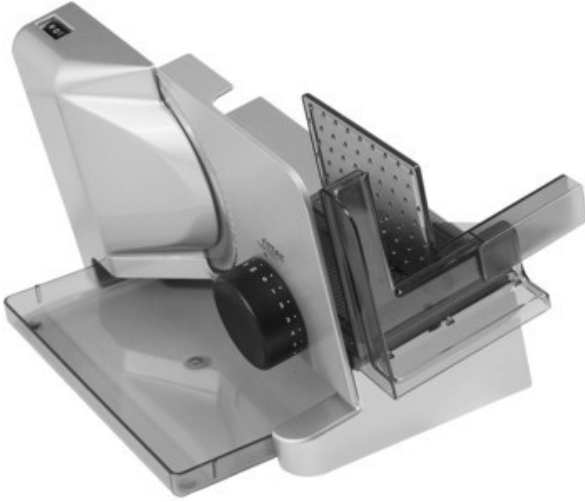

## Ritter E 16 Kompakt Diagonal | silbermetallic

Artikelnummer 10658

### Produkt-Highlights

- Metallausführung schräg gestellt
- Silbermetallic
- Wellenschliffmesser, 17 cm Ø
- Schnittstärkeeinstellung bis ca. 20 mm
- Sicherheits-Moment- und Dauerschalter
- Abnehmbarer Schlitten
- Schlittenweg ca. 18 cm
- Schneidgut-Auffangschale
- Kabeldepot

### Ausstattung & Technik

- Leistung: 65 W
- Messer: Wellenschliffmesser
- schräge Anordnung der Schneidevorrichtung
- Auffangschale/Tablett

### Gehäuseeigenschaften

- Breite: 22,50 cm
- Höhe: 23 cm
- Tiefe: 33,50 cm

- Gewicht: 3 kg
- Farbe: silber