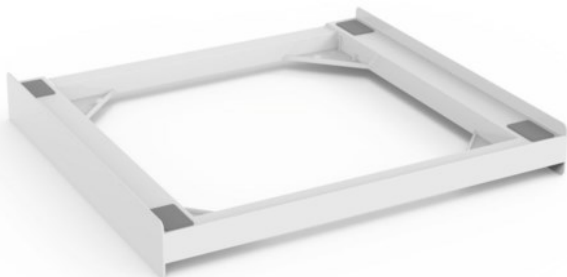

## Xavax Zwischenbausatz Basic | weiss

Artikelnummer 14911

### Produkt-Highlights

- universeller Kunststoff-Zwischenbaurahmen zum sicheren Befestigen des Trockners auf der Waschmaschine
- universal, kompatibel mit den meisten Waschmaschinen und Wäschetrocknern mit 60 cm Breite
- Platzersparnis durch Aufsetzen des Wäschetrockners auf die Waschmaschine
- mit Sicherheits-Zurring zur optimalen Sicherung - ein Herunterkippen des Trockners z.B. durch Zugbelastungen an der Tür wird verhindert
- schnell und einfach zu installieren, da komplett montiert
- maximales Gewicht 250 kg