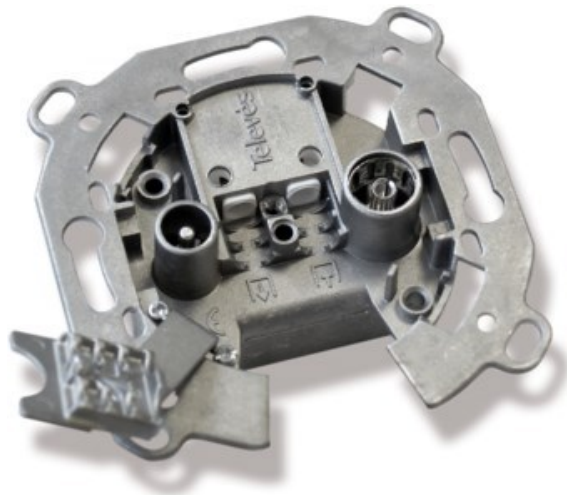

Televés UD2410ST Durchgangsdose

Artikelnummer 4572

Produkt-Highlights

- Innenleiter steckbar
- Für Innenleiter 0,65 mm bis 1,1 mm geeignet
- Sehr kleines Gehäuse
- Abgerundete Kanten an der Kabeleinführung
- Breitbandig 4-2400 MHz
- RK-tauglich
- DC-Durchlass
- UNI-Cable tauglich