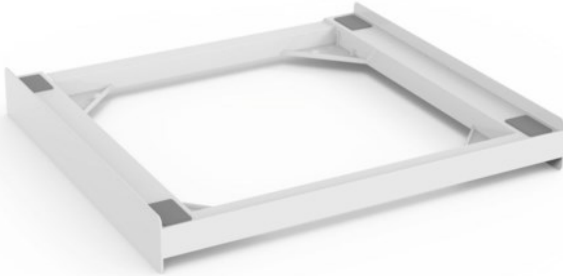

## Xavax Zwischenbausatz Basic | weiss

Artikelnummer 14911

### Produkt-Highlights

- universeller Kunststoff-Zwischenbaurahmen zum sicheren Befestigen des Trockners auf der Waschmaschine
- universal, kompatibel mit den meisten Waschmaschinen und Wäschetrocknern mit 60 cm Breite
- Platzersparnis durch Aufsetzen des Wäschetrockners auf die Waschmaschine
- mit Sicherheits-Zurring zur optimalen Sicherung - ein Herunterkippen des Trockners z.B. durch Zugbelastungen an der Tür wird verhindert
- schnell und einfach zu installieren, da komplett montiert
- maximales Gewicht 250 kg